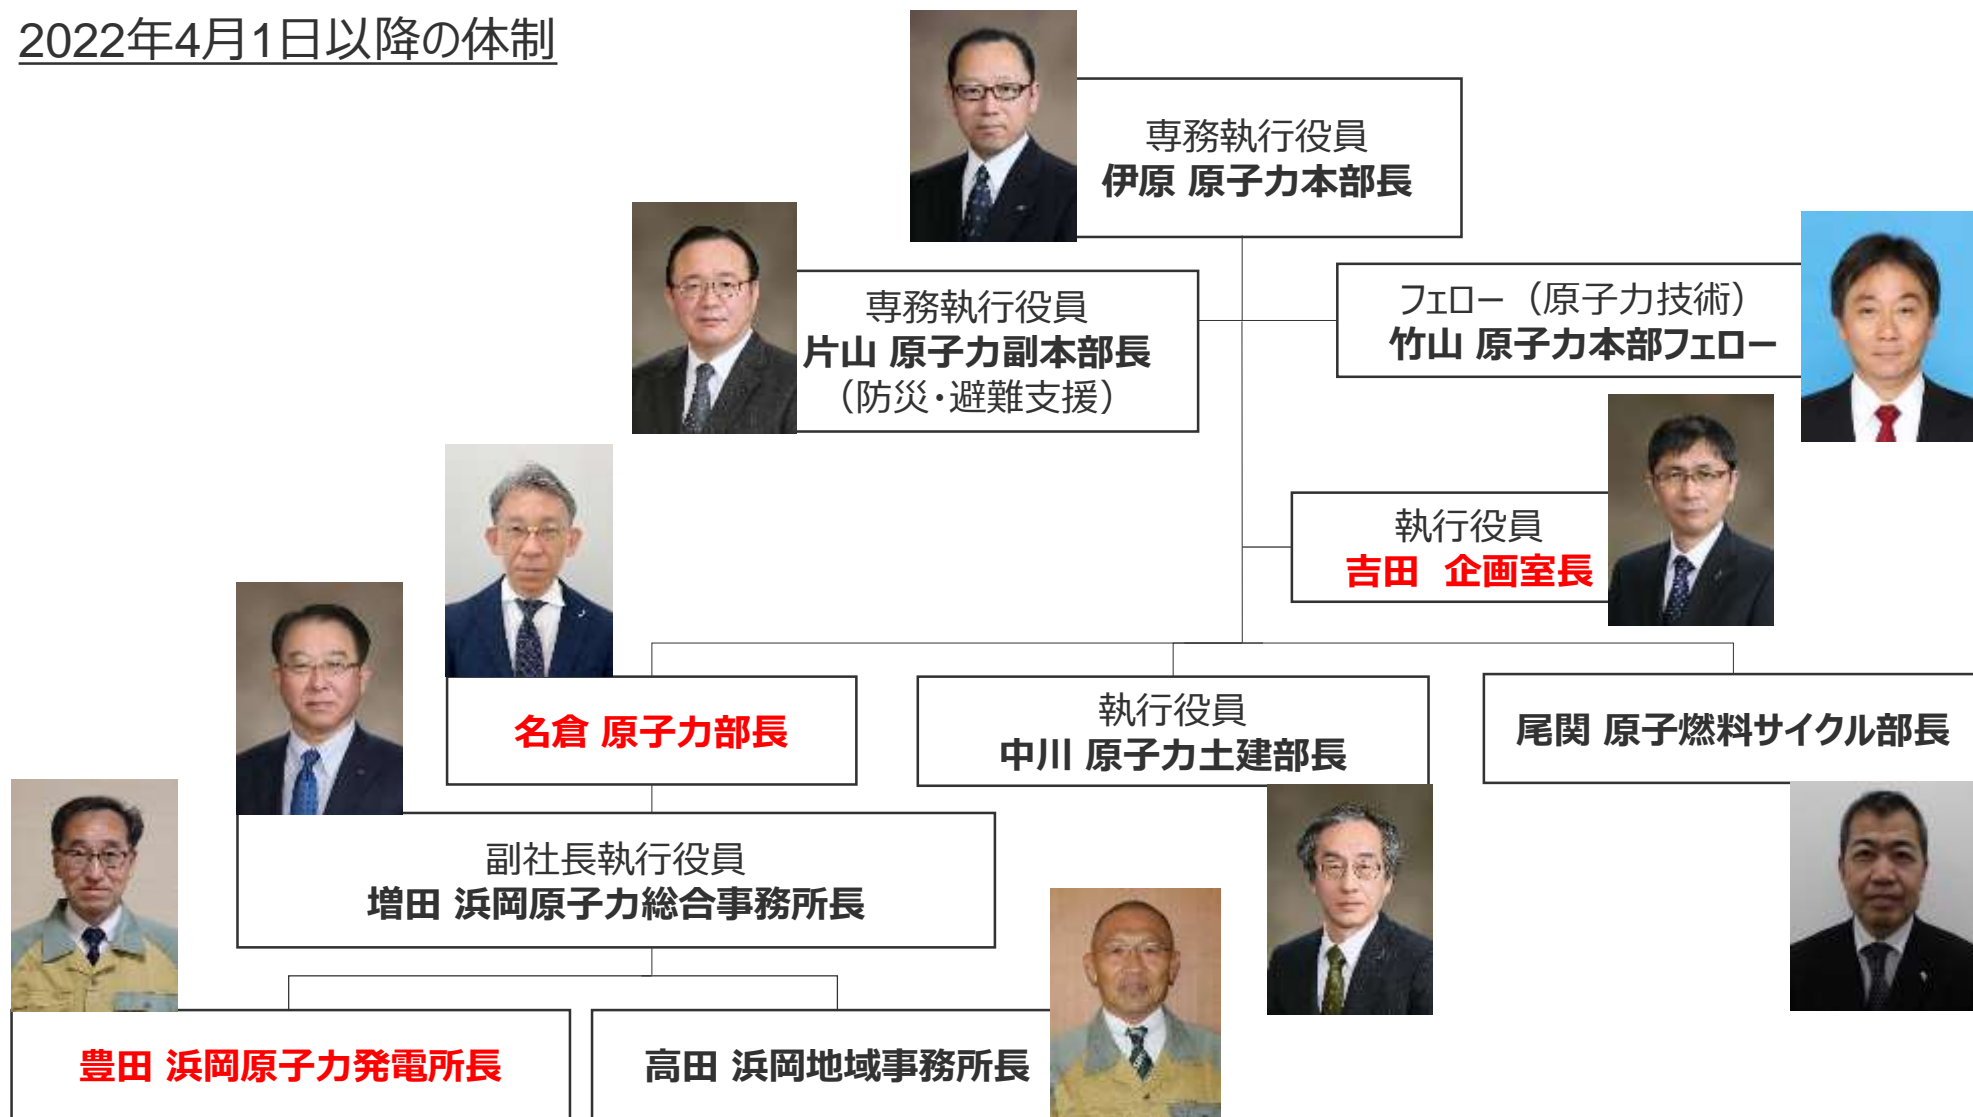

中部電力原子力本部の組織図

2022年4月1日以降の体制

中部電力原子力本部の組織図

2022年3月31日までの体制