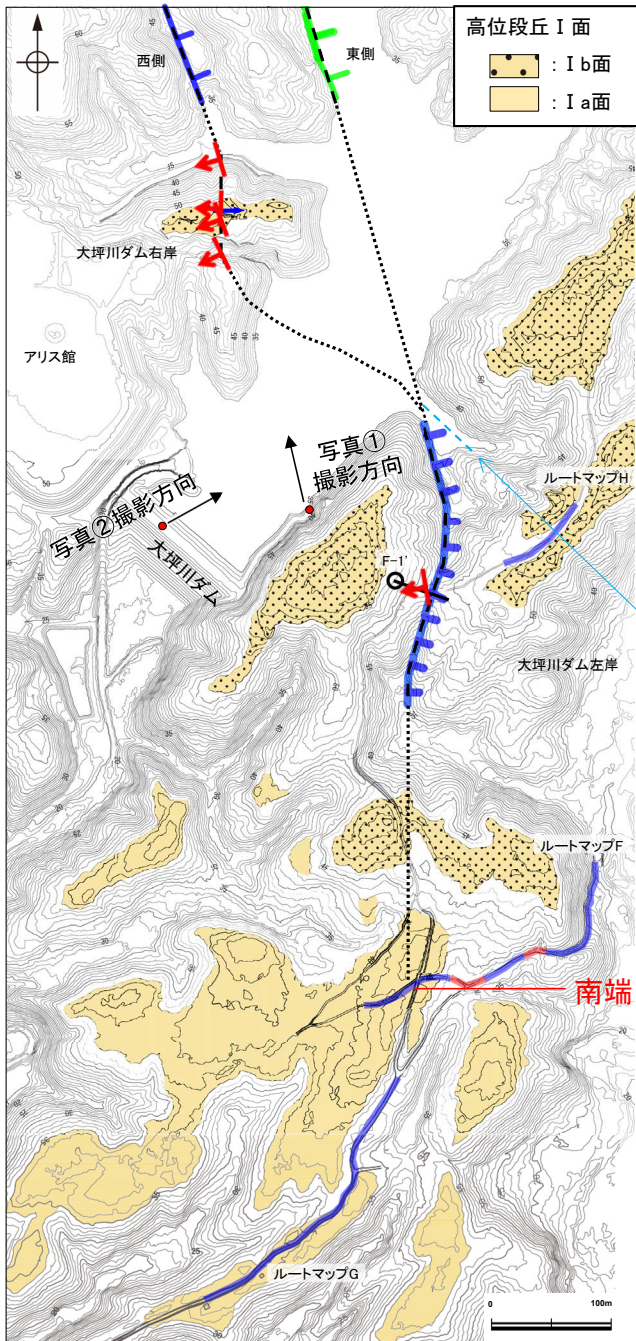

福浦断層南部の地形の遠望

福浦断層南端付近 調査位置図

大坪川ダム堤体からの遠望

写真①

活断層研究会(1991)が示した活断層の推定位置にあたる谷地形

写真②