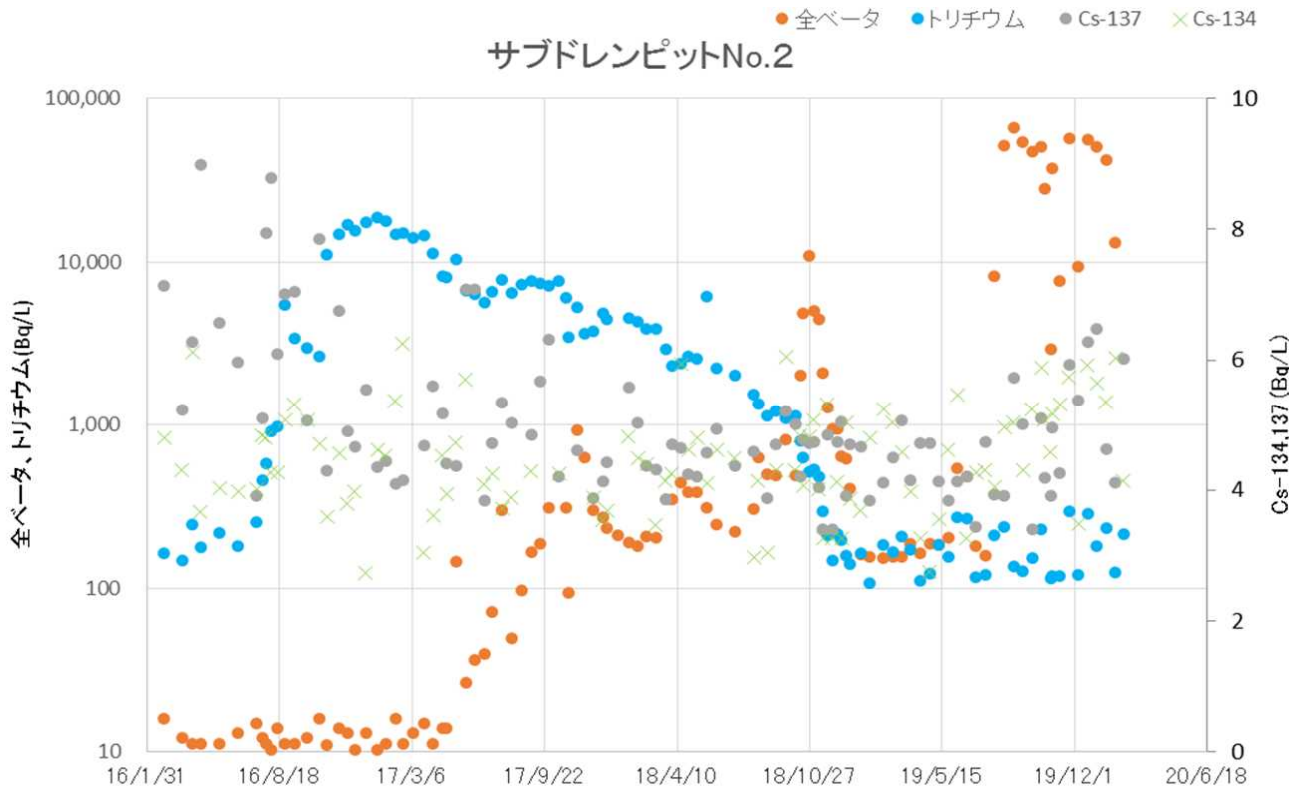

4核種トレンド

無断複製・転載禁止 東京電力ホールディングス株式会社