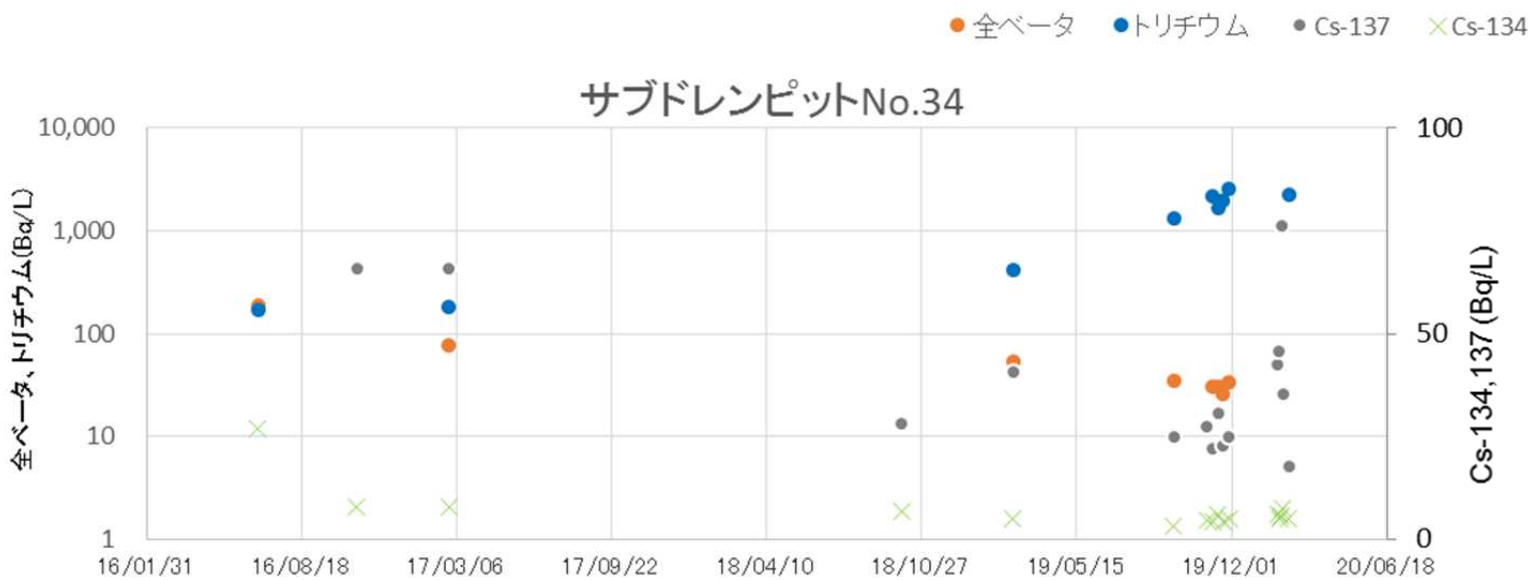

4核種トレンド

無断複製・転載禁止 東京電力ホールディングス株式会社