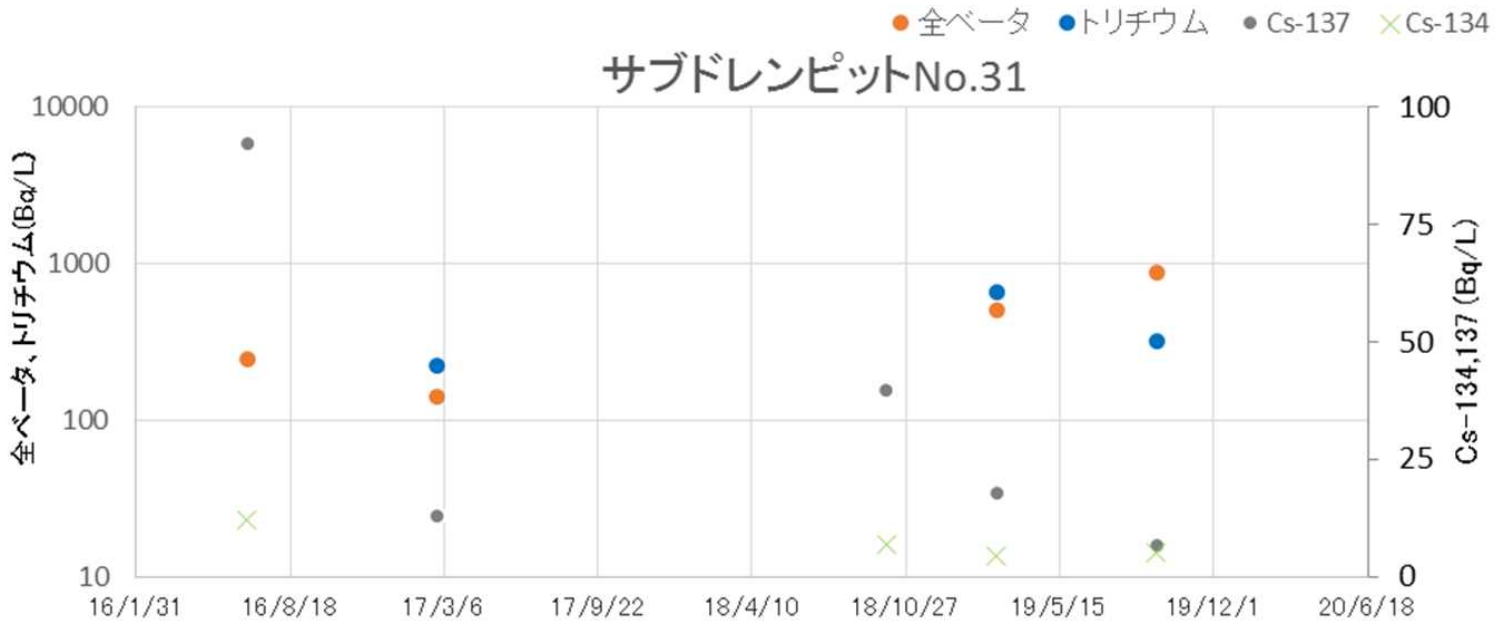

4核種トレンド

無断複製・転載禁止 東京電力ホールディングス株式会社