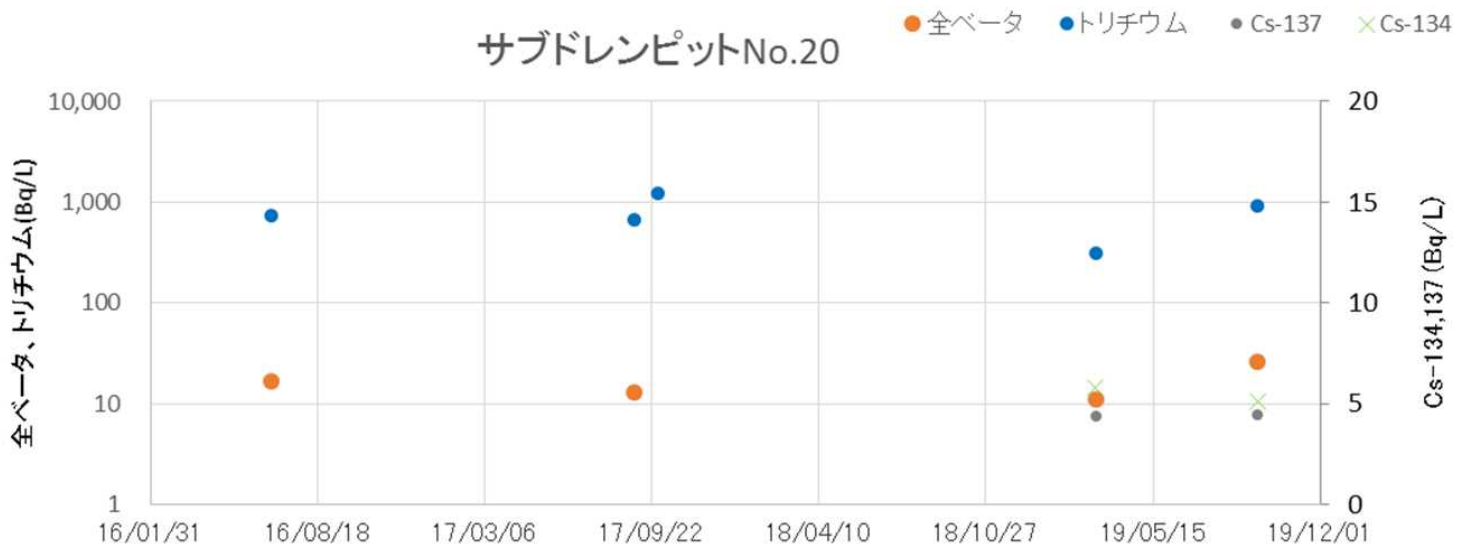

4核種トレンド

無断複製・転載禁止 東京電力ホールディングス株式会社