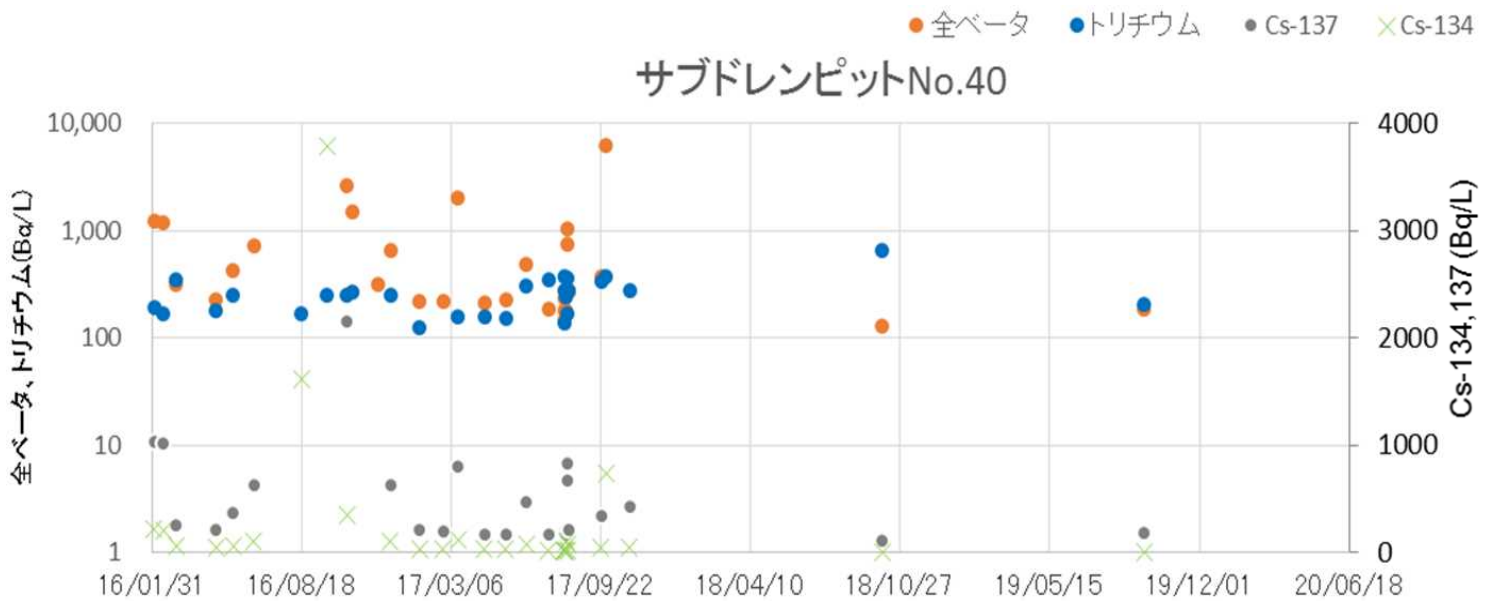

4核種トレンド

無断複製・転載禁止 東京電力ホールディングス株式会社