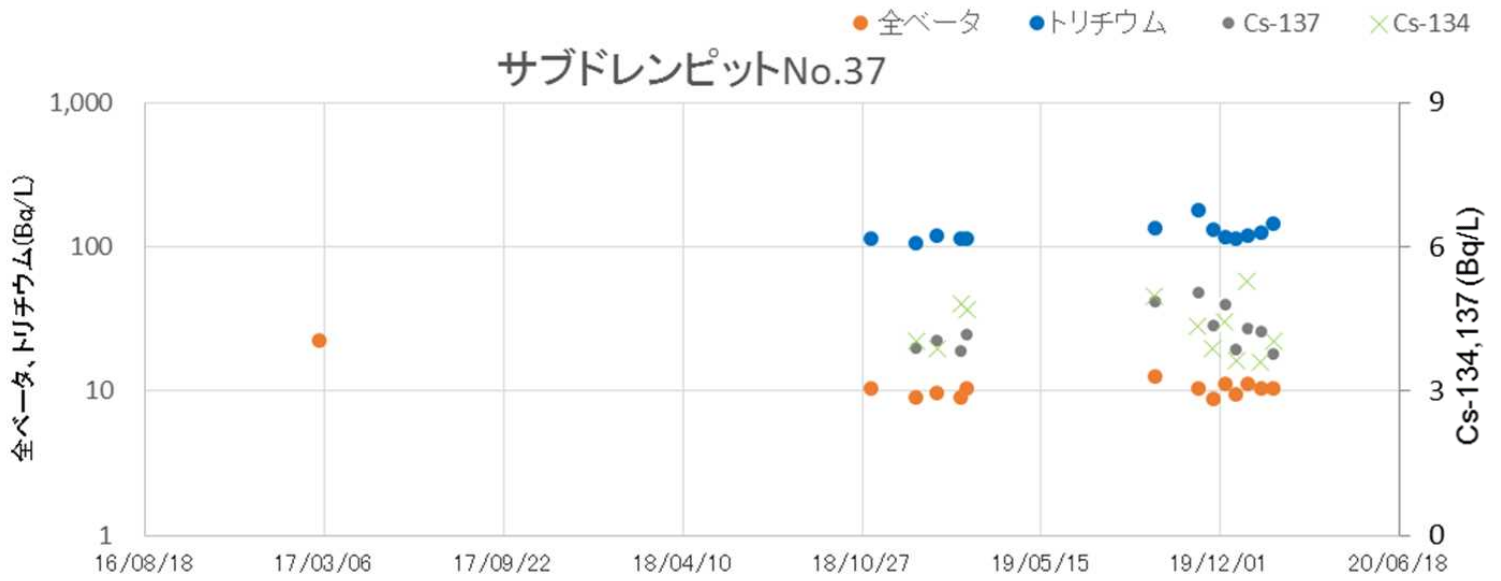

4核種トレンド

無断複製・転載禁止 東京電力ホールディングス株式会社