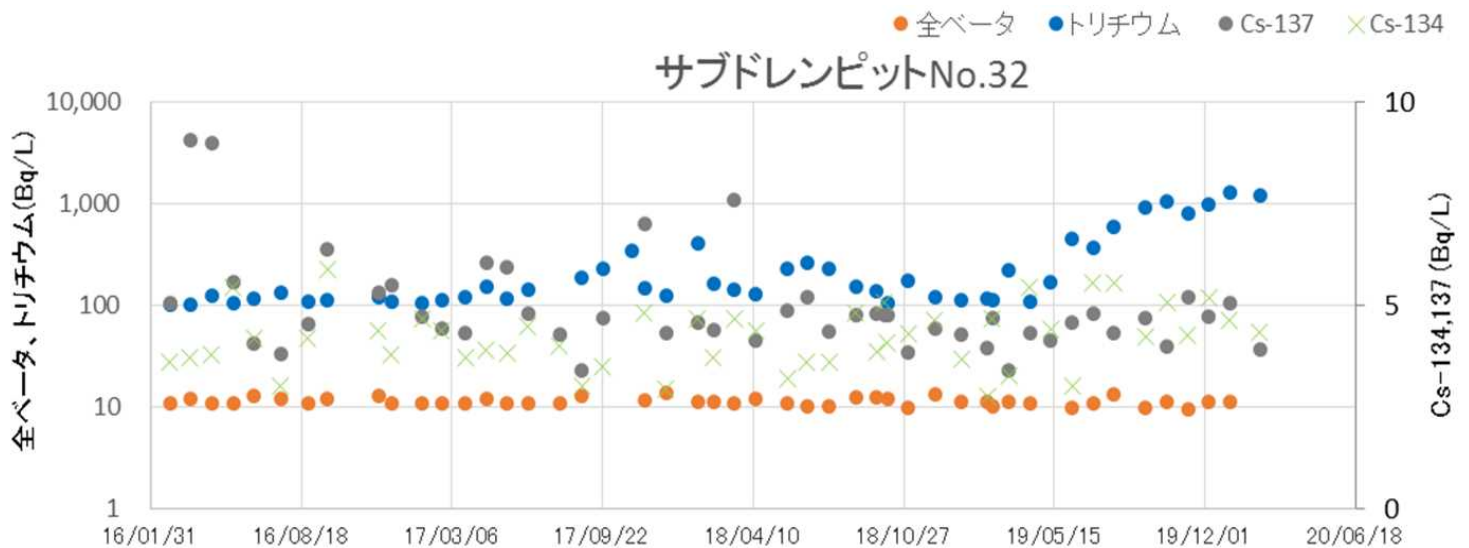

4核種トレンド

無断複製・転載禁止 東京電力ホールディングス株式会社