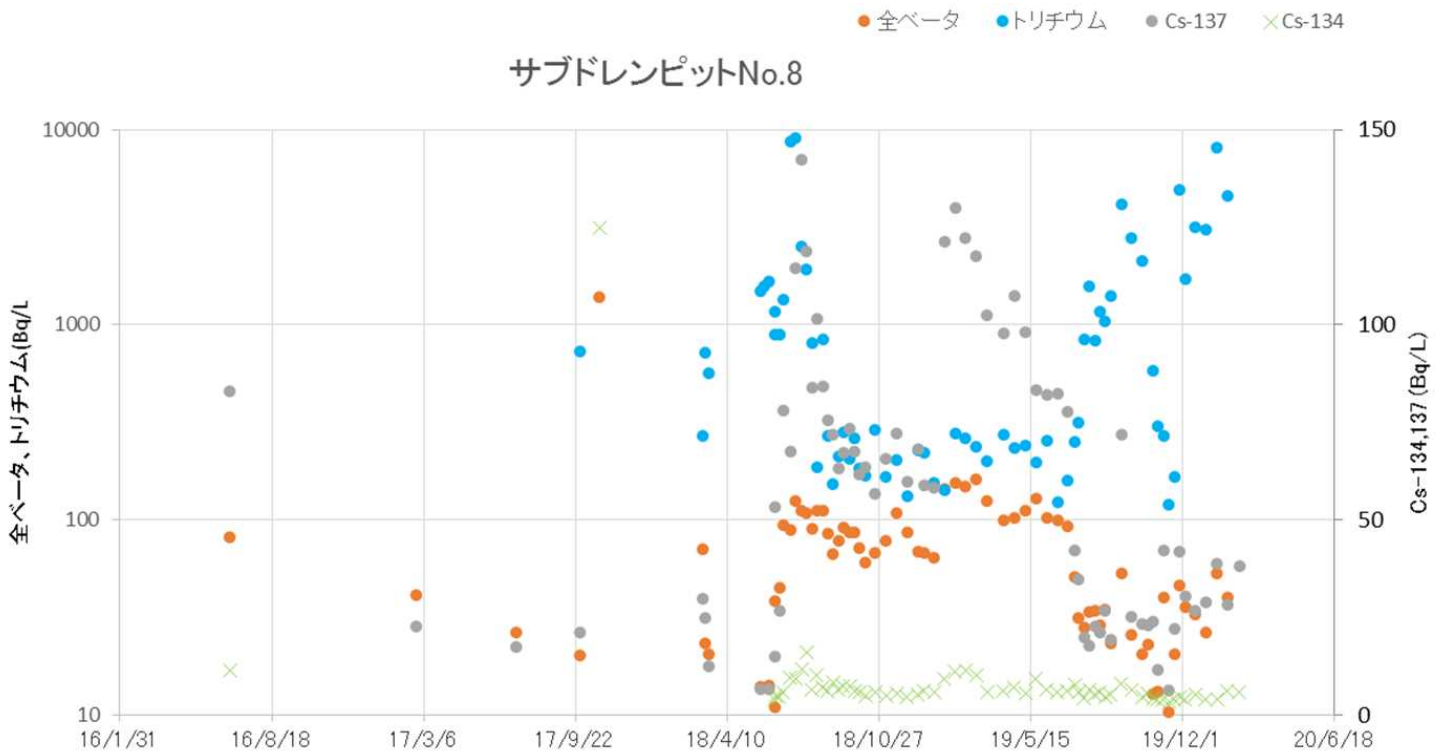

4核種トレンド

無断複製・転載禁止 東京電力ホールディングス株式会社