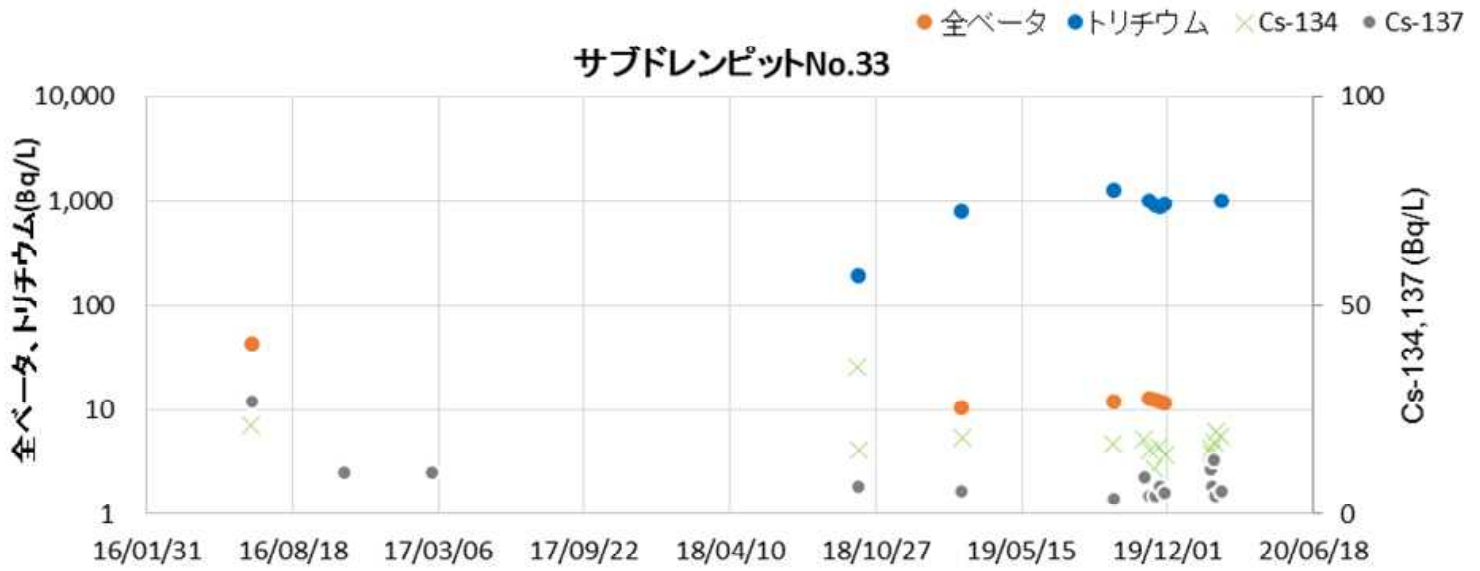

4核種トレンド

無断複製・転載禁止 東京電力ホールディングス株式会社