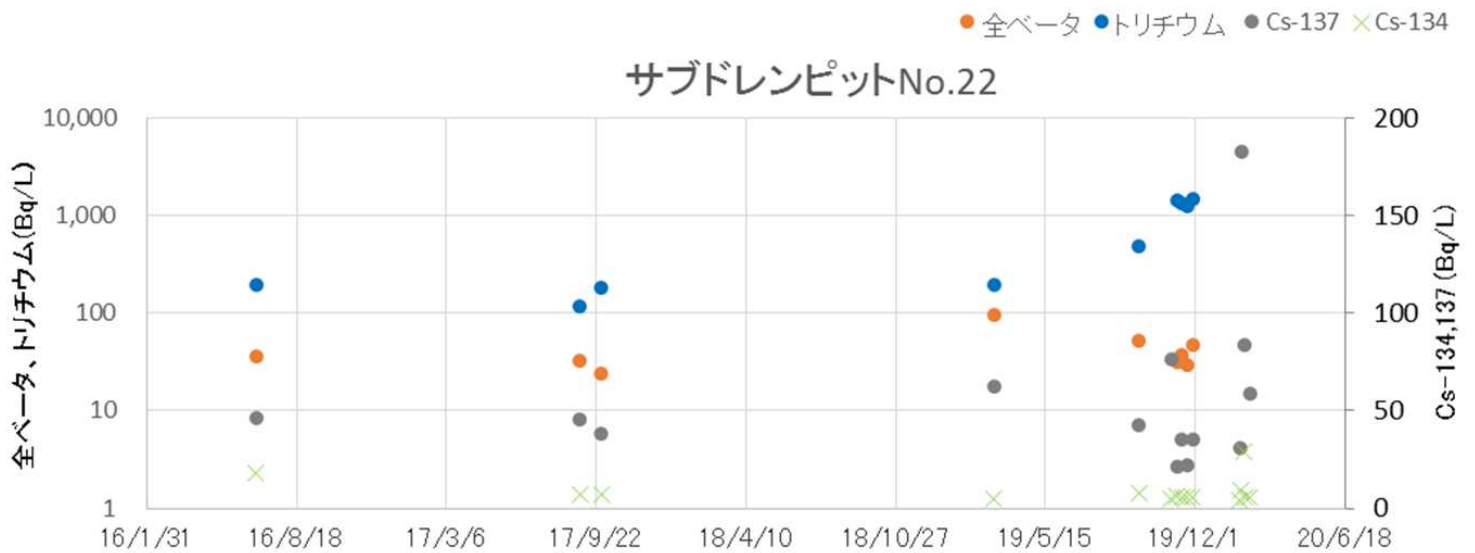

4核種トレンド

無断複製・転載禁止 東京電力ホールディングス株式会社

4核種トレンド

● 全ベータ ● トリチウム ● Cs-137 × Cs-134

サブドレンピットNo.23

無断複製・転載禁止 東京電力ホールディングス株式会社

4核種トレンド

● 全ベータ ● トリチウム ● Cs-137 × Cs-134