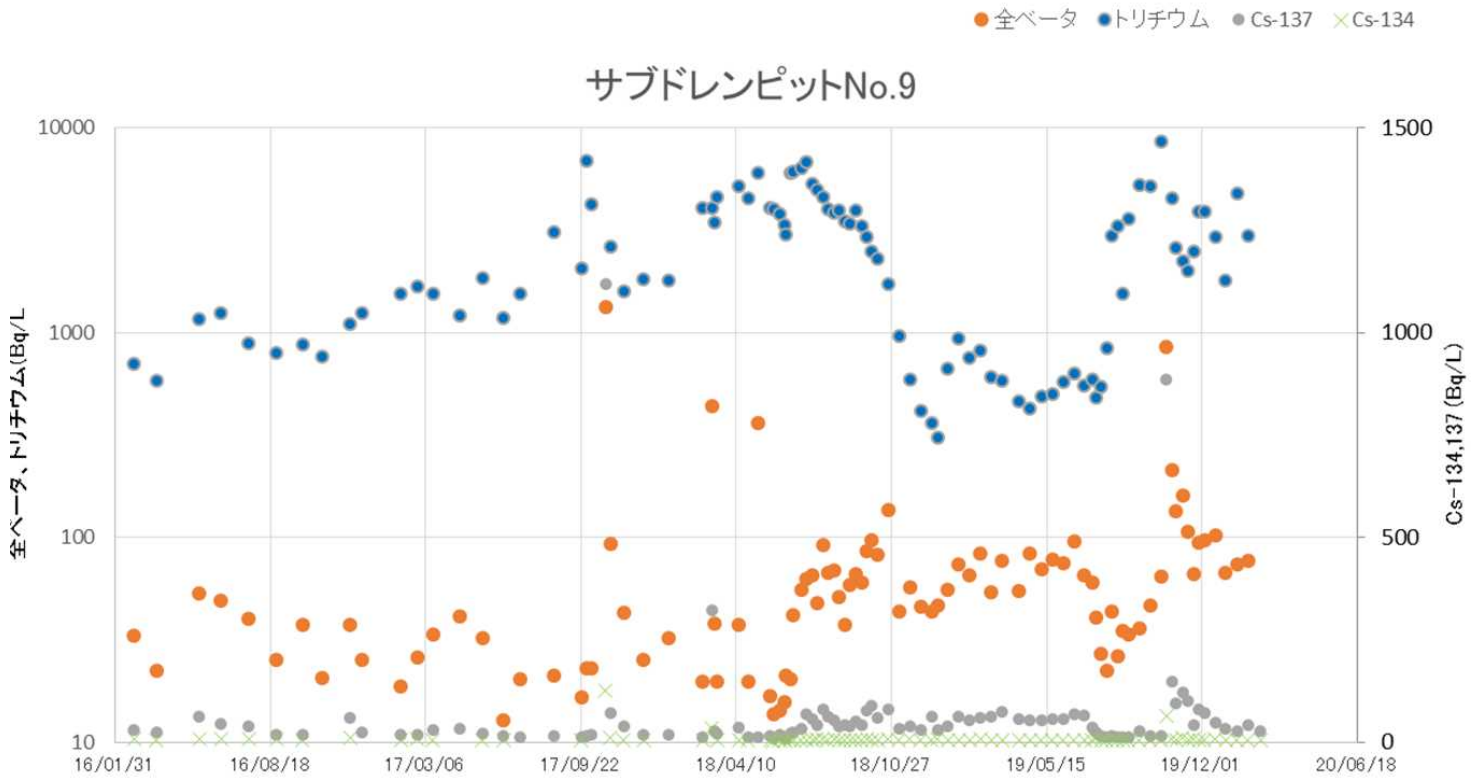

4核種トレンド

無断複製・転載禁止 東京電力ホールディングス株式会社

4核種トレンド

無断複製・転載禁止 東京電力ホールディングス株式会社

4核種トレンド

無断複製・転載禁止 東京電力ホールディングス株式会社

4核種トレンド

無断複製・転載禁止 東京電力ホールディングス株式会社