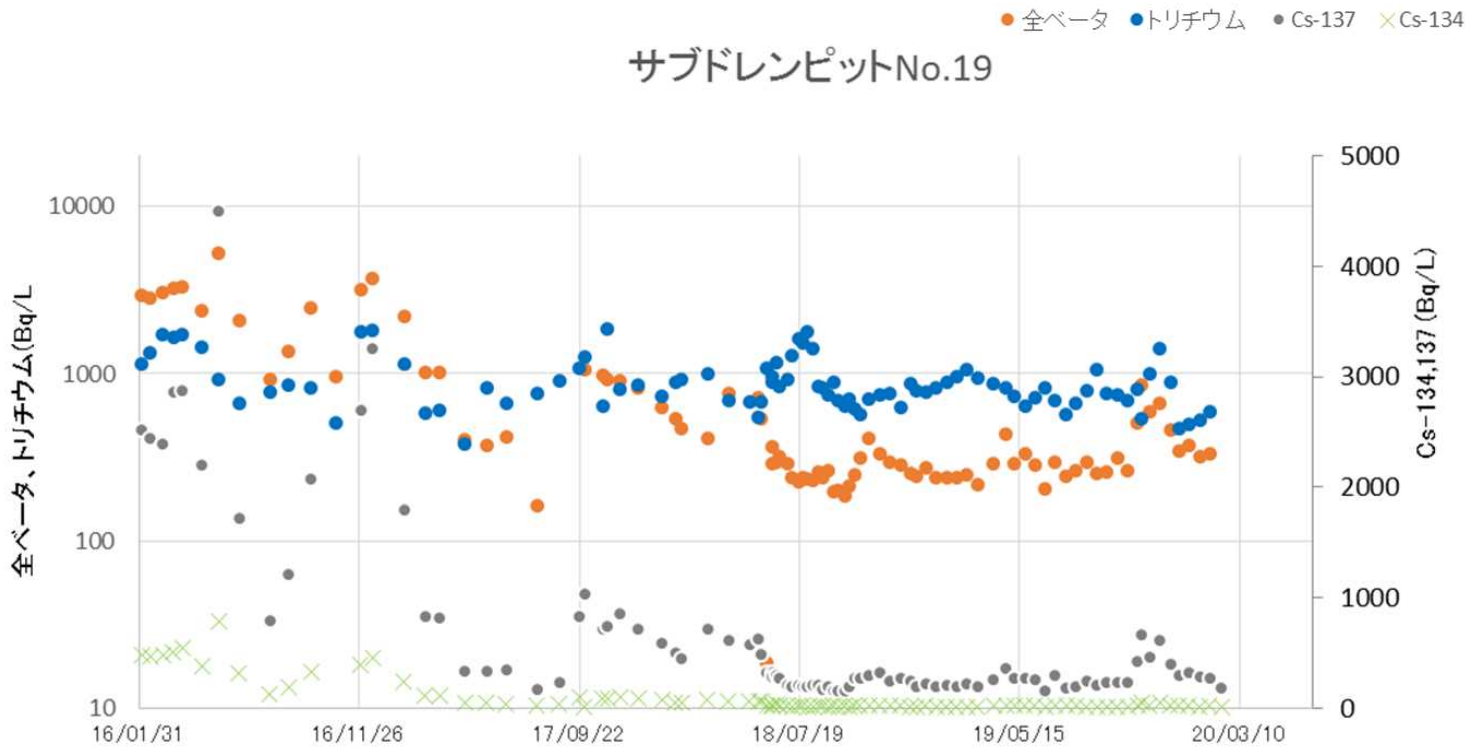

4核種トレンド

無断複製・転載禁止 東京電力ホールディングス株式会社