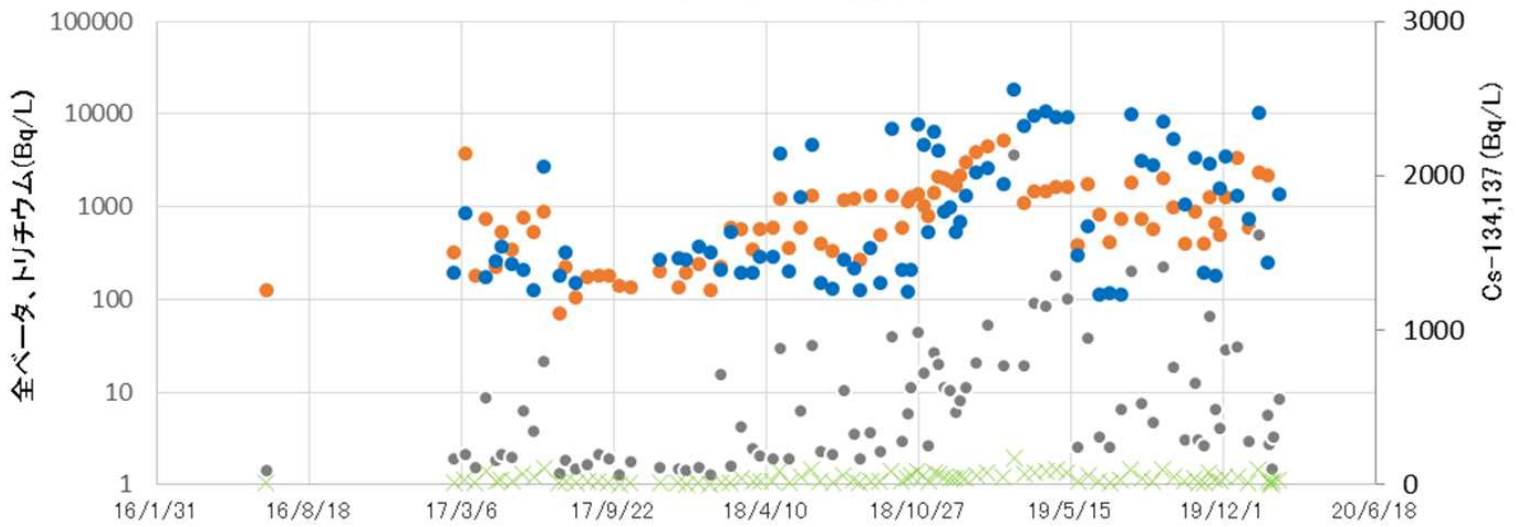

4核種トレンド

サブドレンピットNo.26