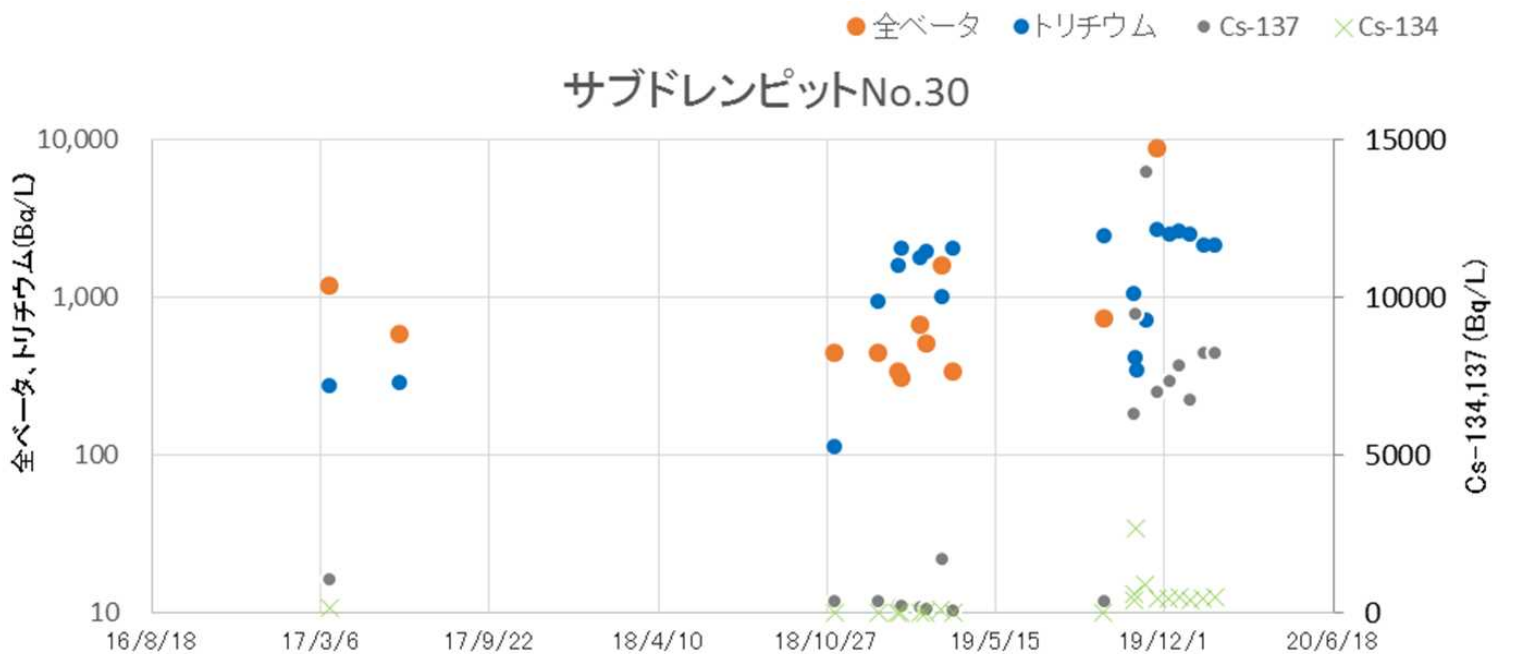

4核種トレンド

無断複製・転載禁止 東京電力ホールディングス株式会社