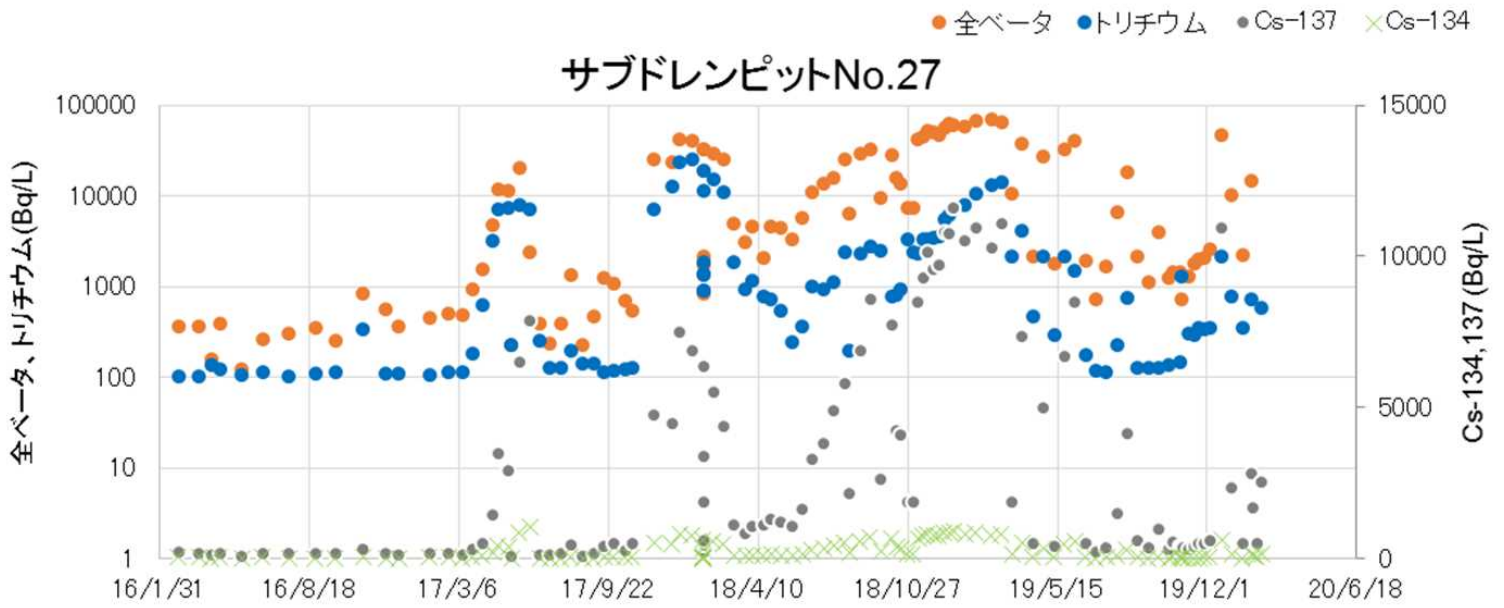

4核種トレンド

無断複製・転載禁止 東京電力ホールディングス株式会社