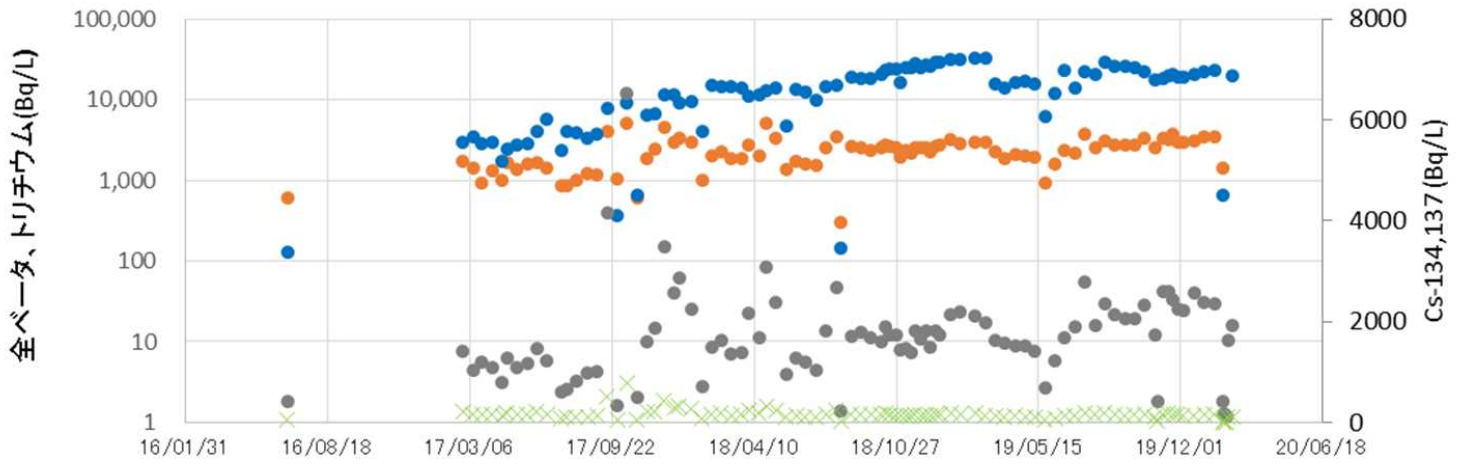

4核種トレンド

サブドレンピットNo.25