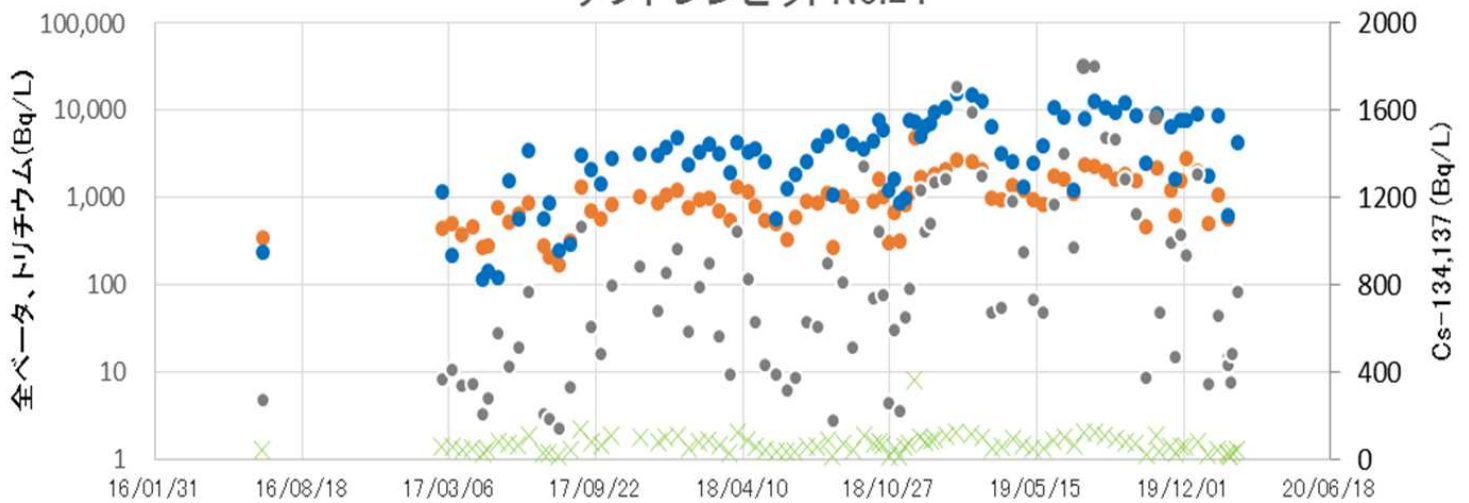

サブドレンピットNo.24

無断複製・転載禁止 東京電力ホールディングス株式会社