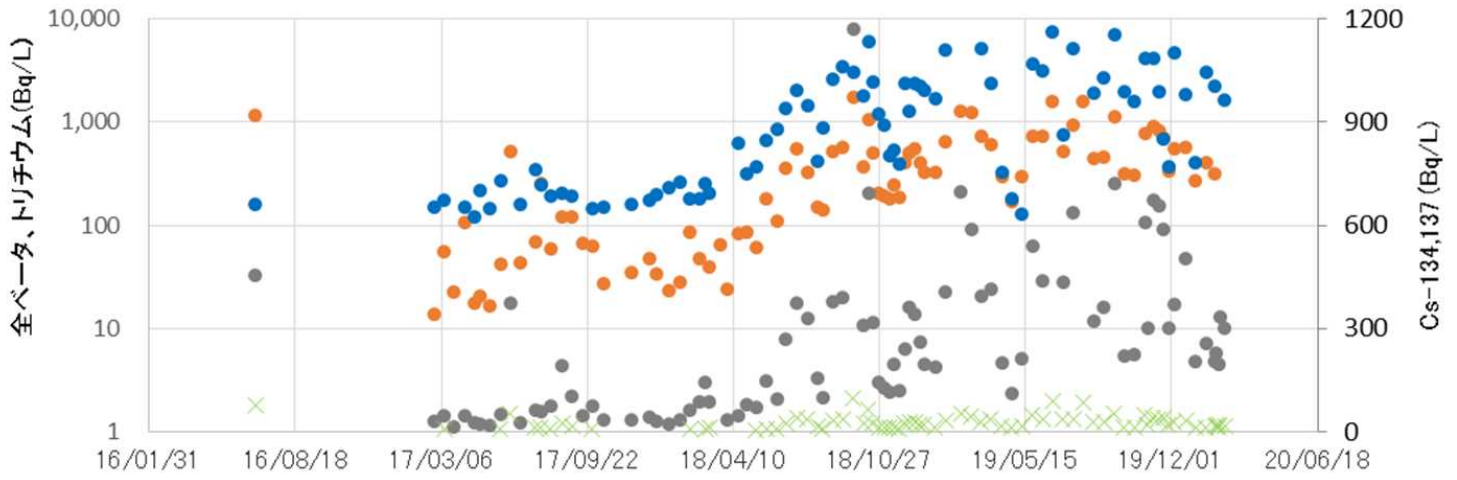

4核種トレンド

無断複製・転載禁止 東京電力ホールディングス株式会社

4核種トレンド

● 全ベータ ● トリチウム ● Cs-137 × Cs-134

サブドレンピットNo.23

無断複製・転載禁止 東京電力ホールディングス株式会社

4核種トレンド

● 全ベータ ● トリチウム ● Cs-137 × Cs-134