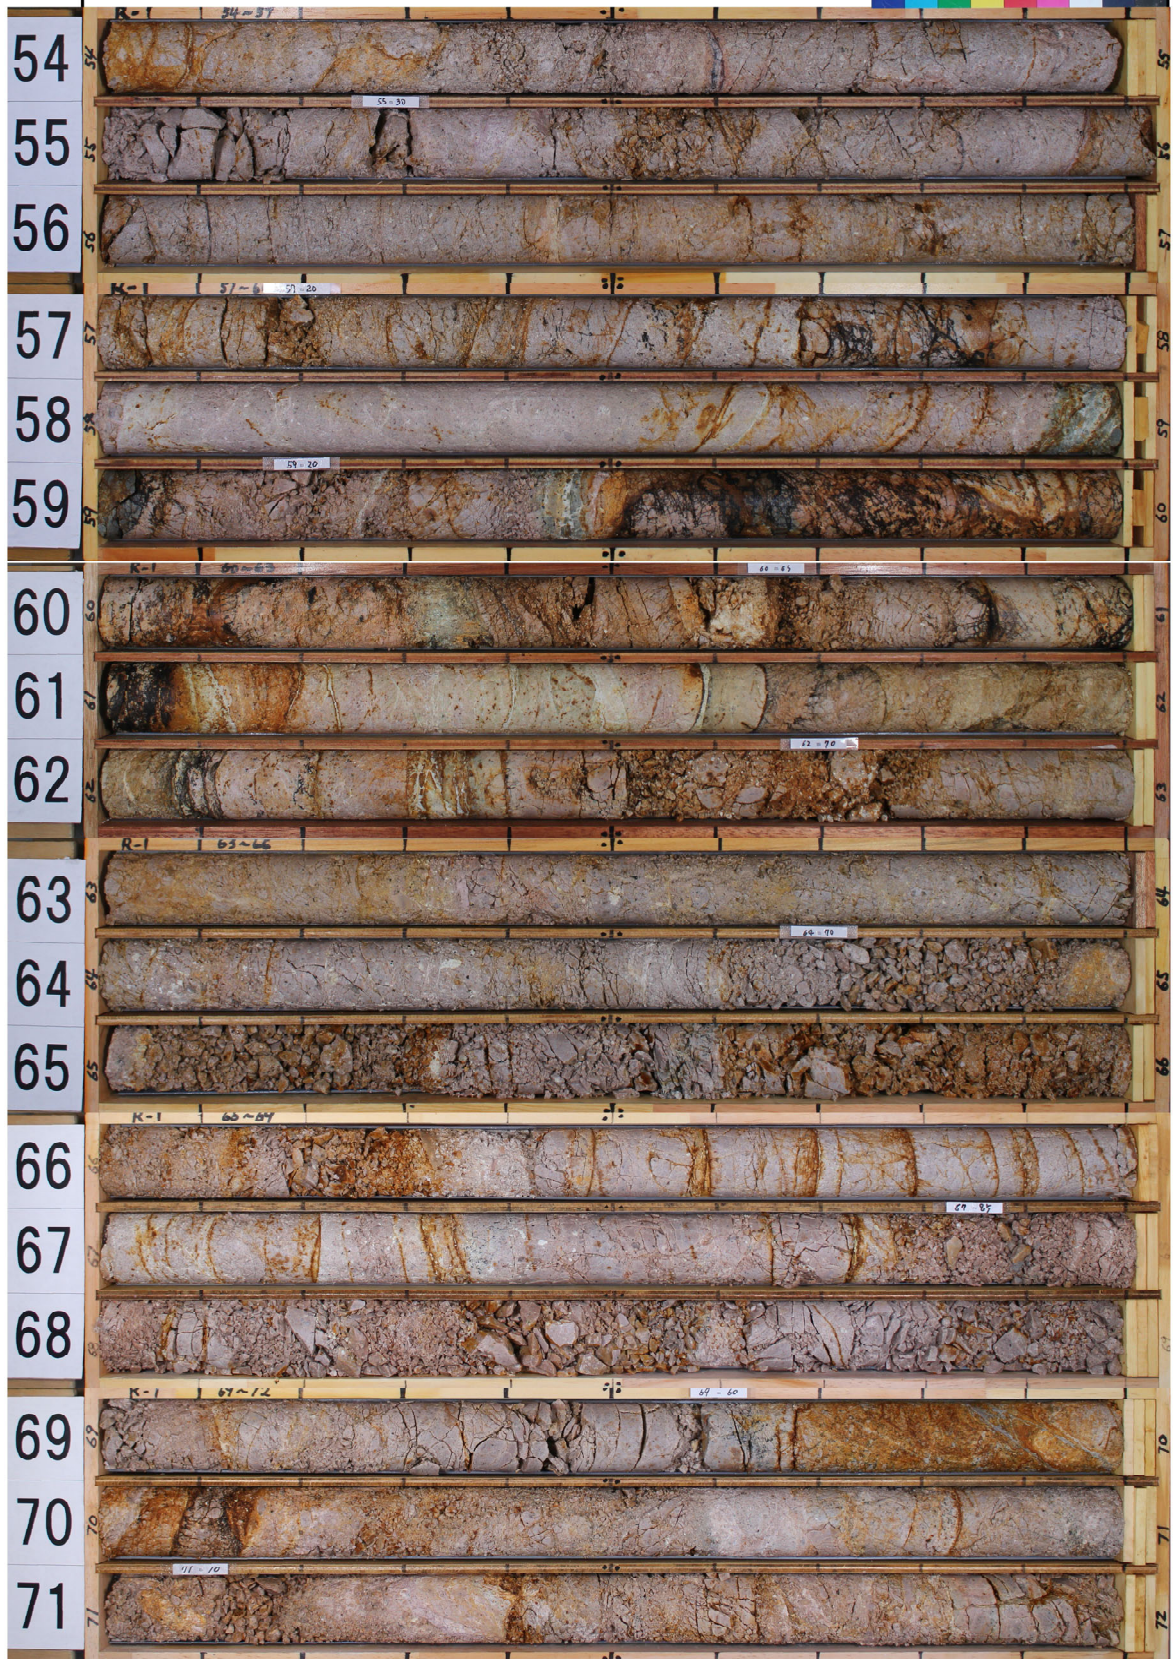

孔番 : H31-R-1

深度 : 54.00m ~ 72.00m

孔番 : H31-R-1

深度 : 72.00m ~ 90.00m

孔番 : H31-R-1

深度 : 90.00m ~ 108.00m

孔番 : H31-R-1

深度 : 108.00m ~ 126.00m

孔番 : H31-R-1

深度 : 126.00m ~ 145.00m