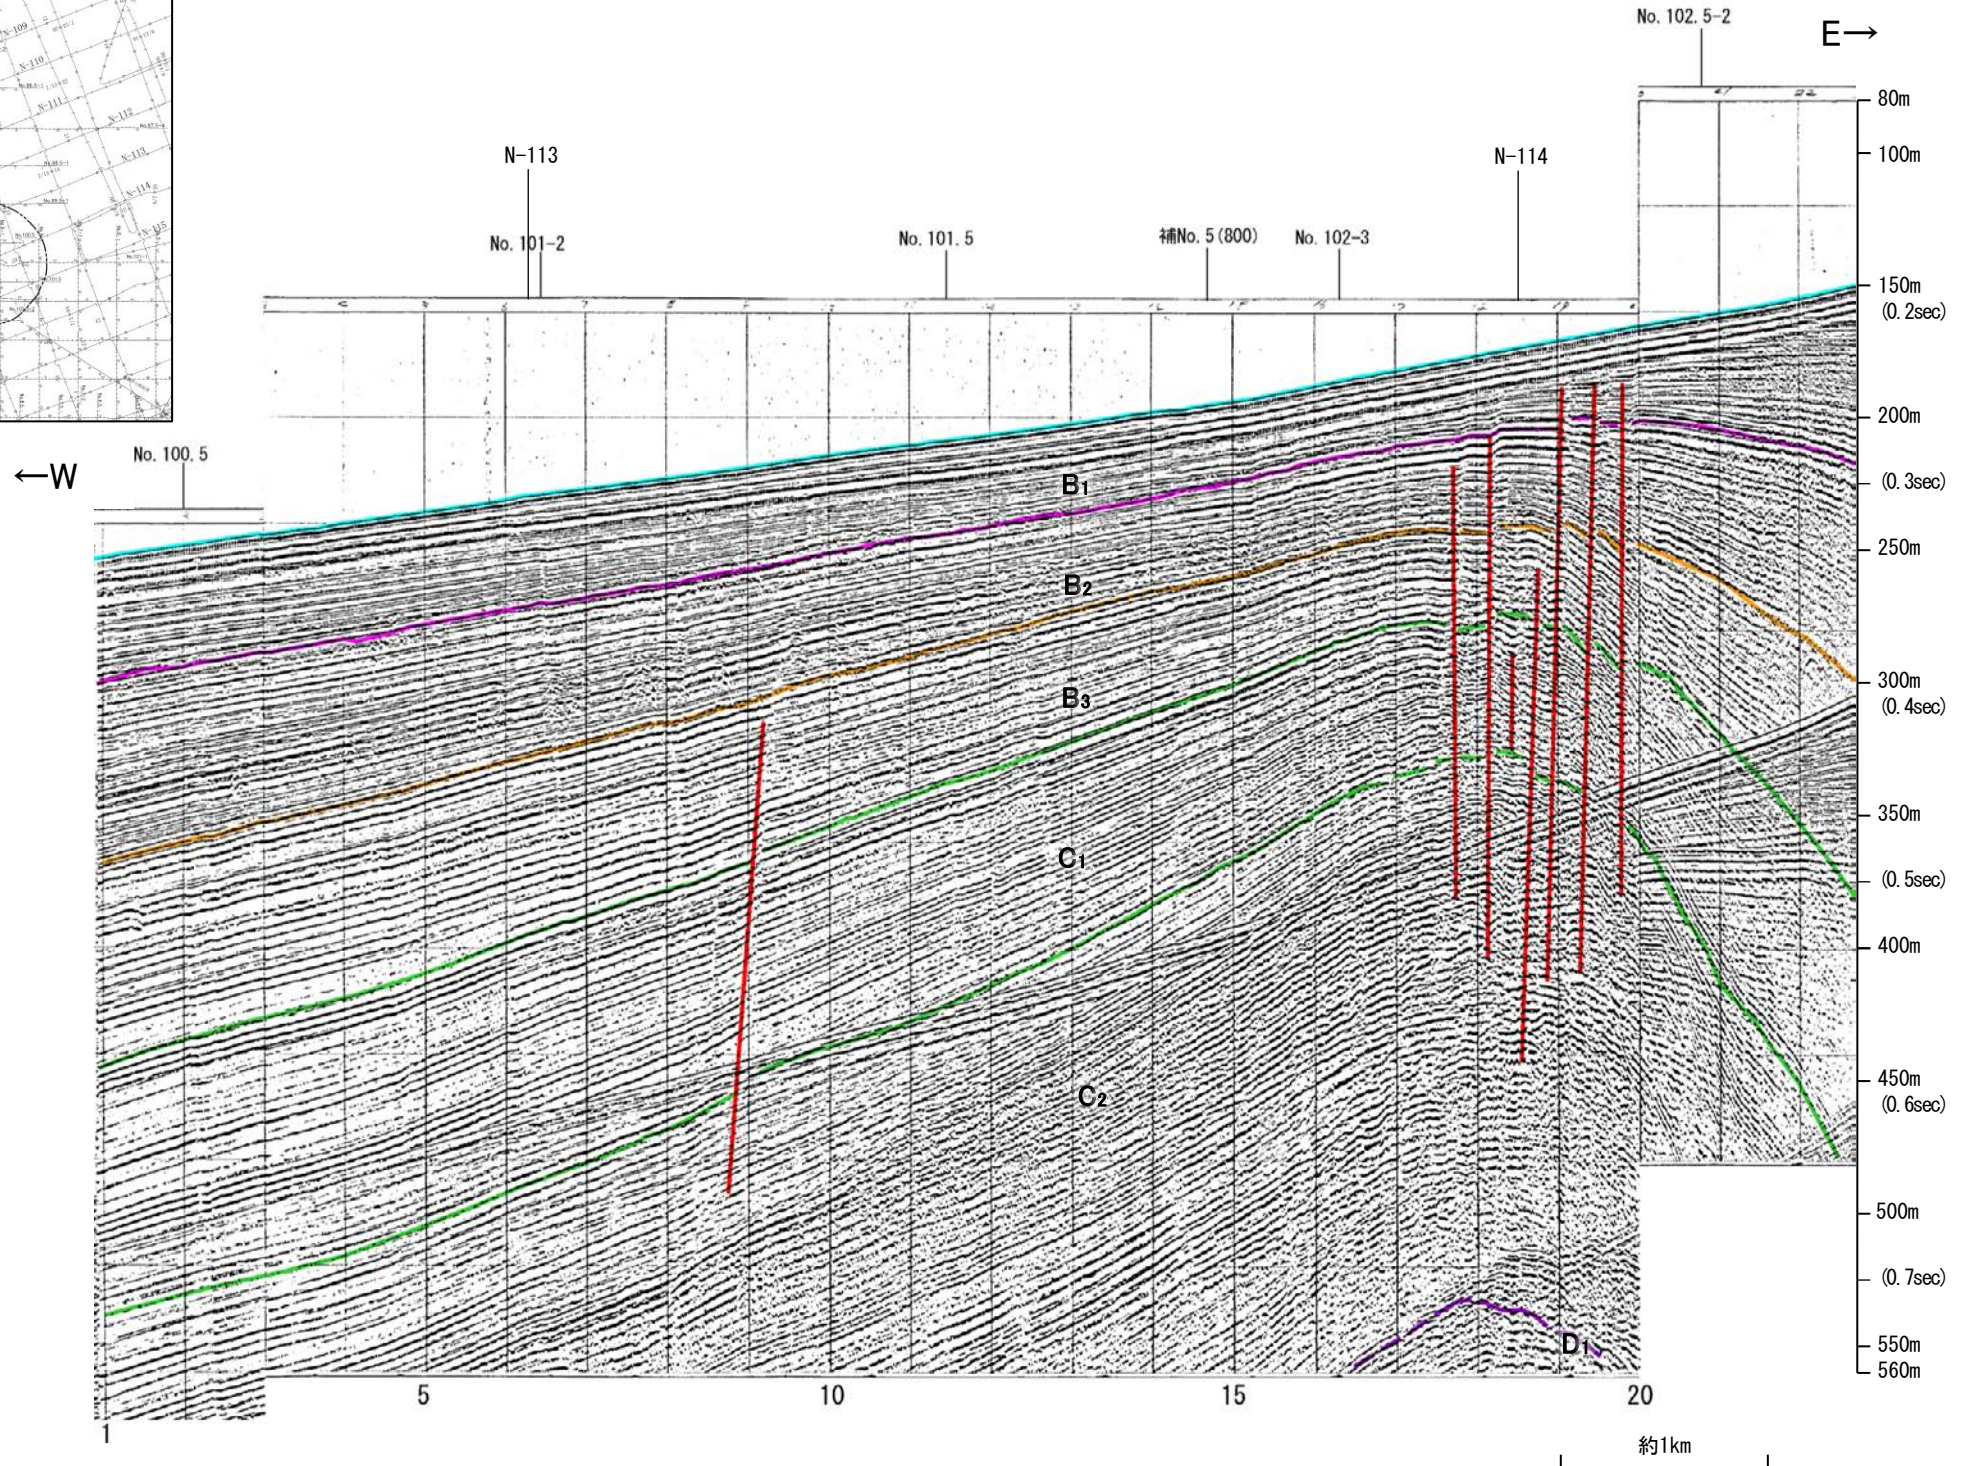

北陸電カスパーカー No.12-1

第1144回審査会合以降に追加したデータ

地質時代		地層名	
第四紀	完新世	A層	
	更新世	後期	B層
		中期	B層
		前期	B層
	鮮新世	C層	
第三紀	中新世	C層	
		D層	
	古第三紀	D層	
先第三紀	D層		

北陸電カスパーカー No.12-1

第1144回審査会合以降に追加したデータ

小断層群密集域

地質時代		地層名	
第四紀	完新世	A層	
	更新世	後期	B ₁ 層
		中期	B ₂ 層
		前期	B ₃ 層
	鮮新世	C ₁ 層	
第三紀	中新世	C ₂ 層	
	古第三紀	D ₁ 層	
		先第三紀	D ₂ 層

北陸電カスパーカー No.13

第114回審査会合以降に追加したデータ

地質時代		地層名	
第四紀	完新世	A層	
	更新世	後期	B ₁ 層
		中期	B ₂ 層
		前期	B ₃ 層
	第三紀	新第三紀	C ₁ 層
古第三紀		C ₂ 層	
先第三紀	D層	D層	

北陸電カスパーカー No.14-4, No.14-5, No.14-6

第1144回審査会合以降に追加したデータ

地質時代		地層名	
第四紀	完新世	A層	
	更新世	後期	B ₁ 層
		中期	B層
			B ₂ 層
前期	C層		
新第三紀	鮮新世	C層	
	中新世	D層	
古第三紀		D層	
先第三紀		D層	

北陸電カスパーカー No.14-4, No.14-5, No.14-6

第1144回審査会合以降に追加したデータ

地質時代		地層名	
第四紀	完新世	A層	
	更新世	後期	B ₁ 層
		中期	B ₂ 層
		前期	B ₃ 層
	新第三紀	鮮新世	C ₁ 層
新第三紀	中新世	C ₂ 層	
	古第三紀	D ₁ 層	
先第三紀		D ₂ 層	

北陸電カスパーカー No.14-6

第1144回審査会合以降に追加したデータ