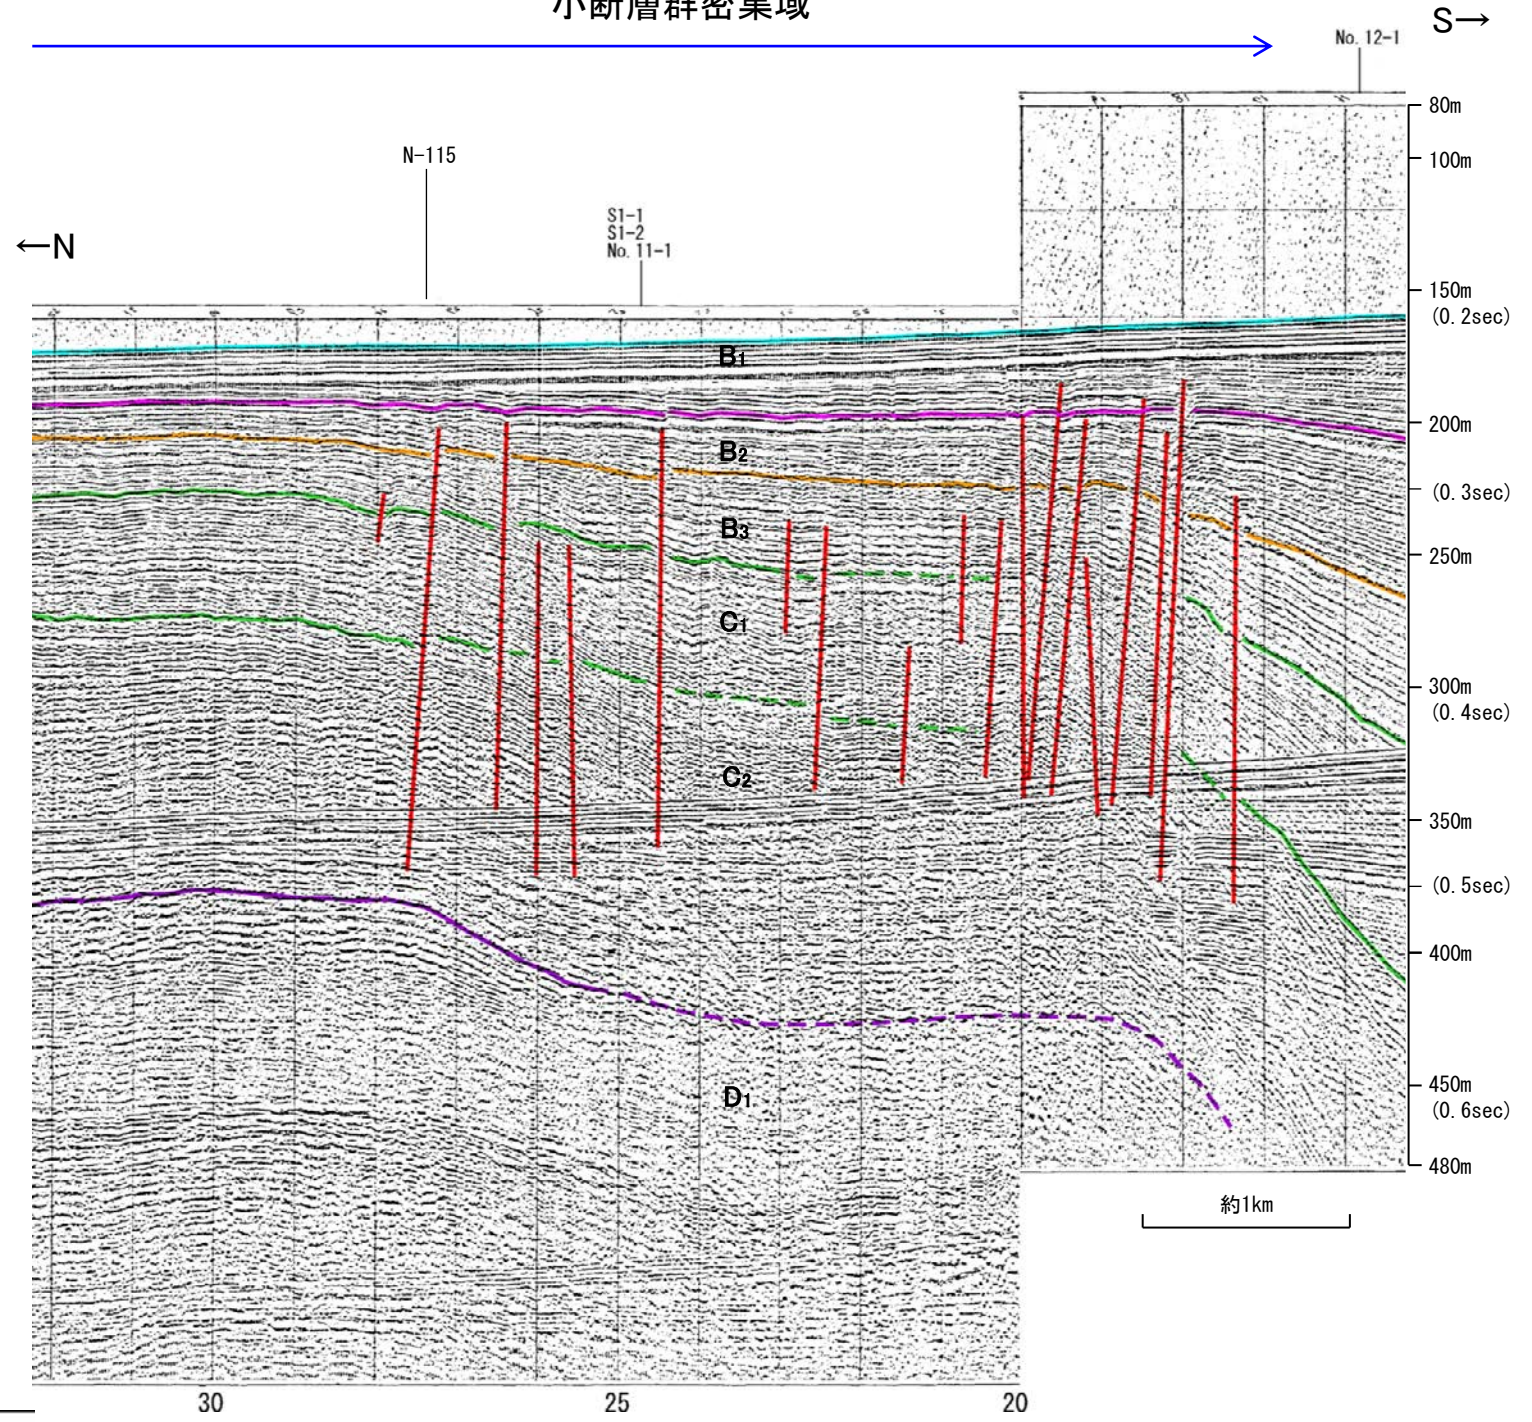

小断層群密集域

地質時代		地層名	
第四紀	完新世	A層	
	更新世	後期	B₁層
		中期	B₂層
		前期	B₃層
	第三紀	鮮新世	C₁層
中新世		C₂層	
古第三紀		D₁層	
先第三紀		D₂層