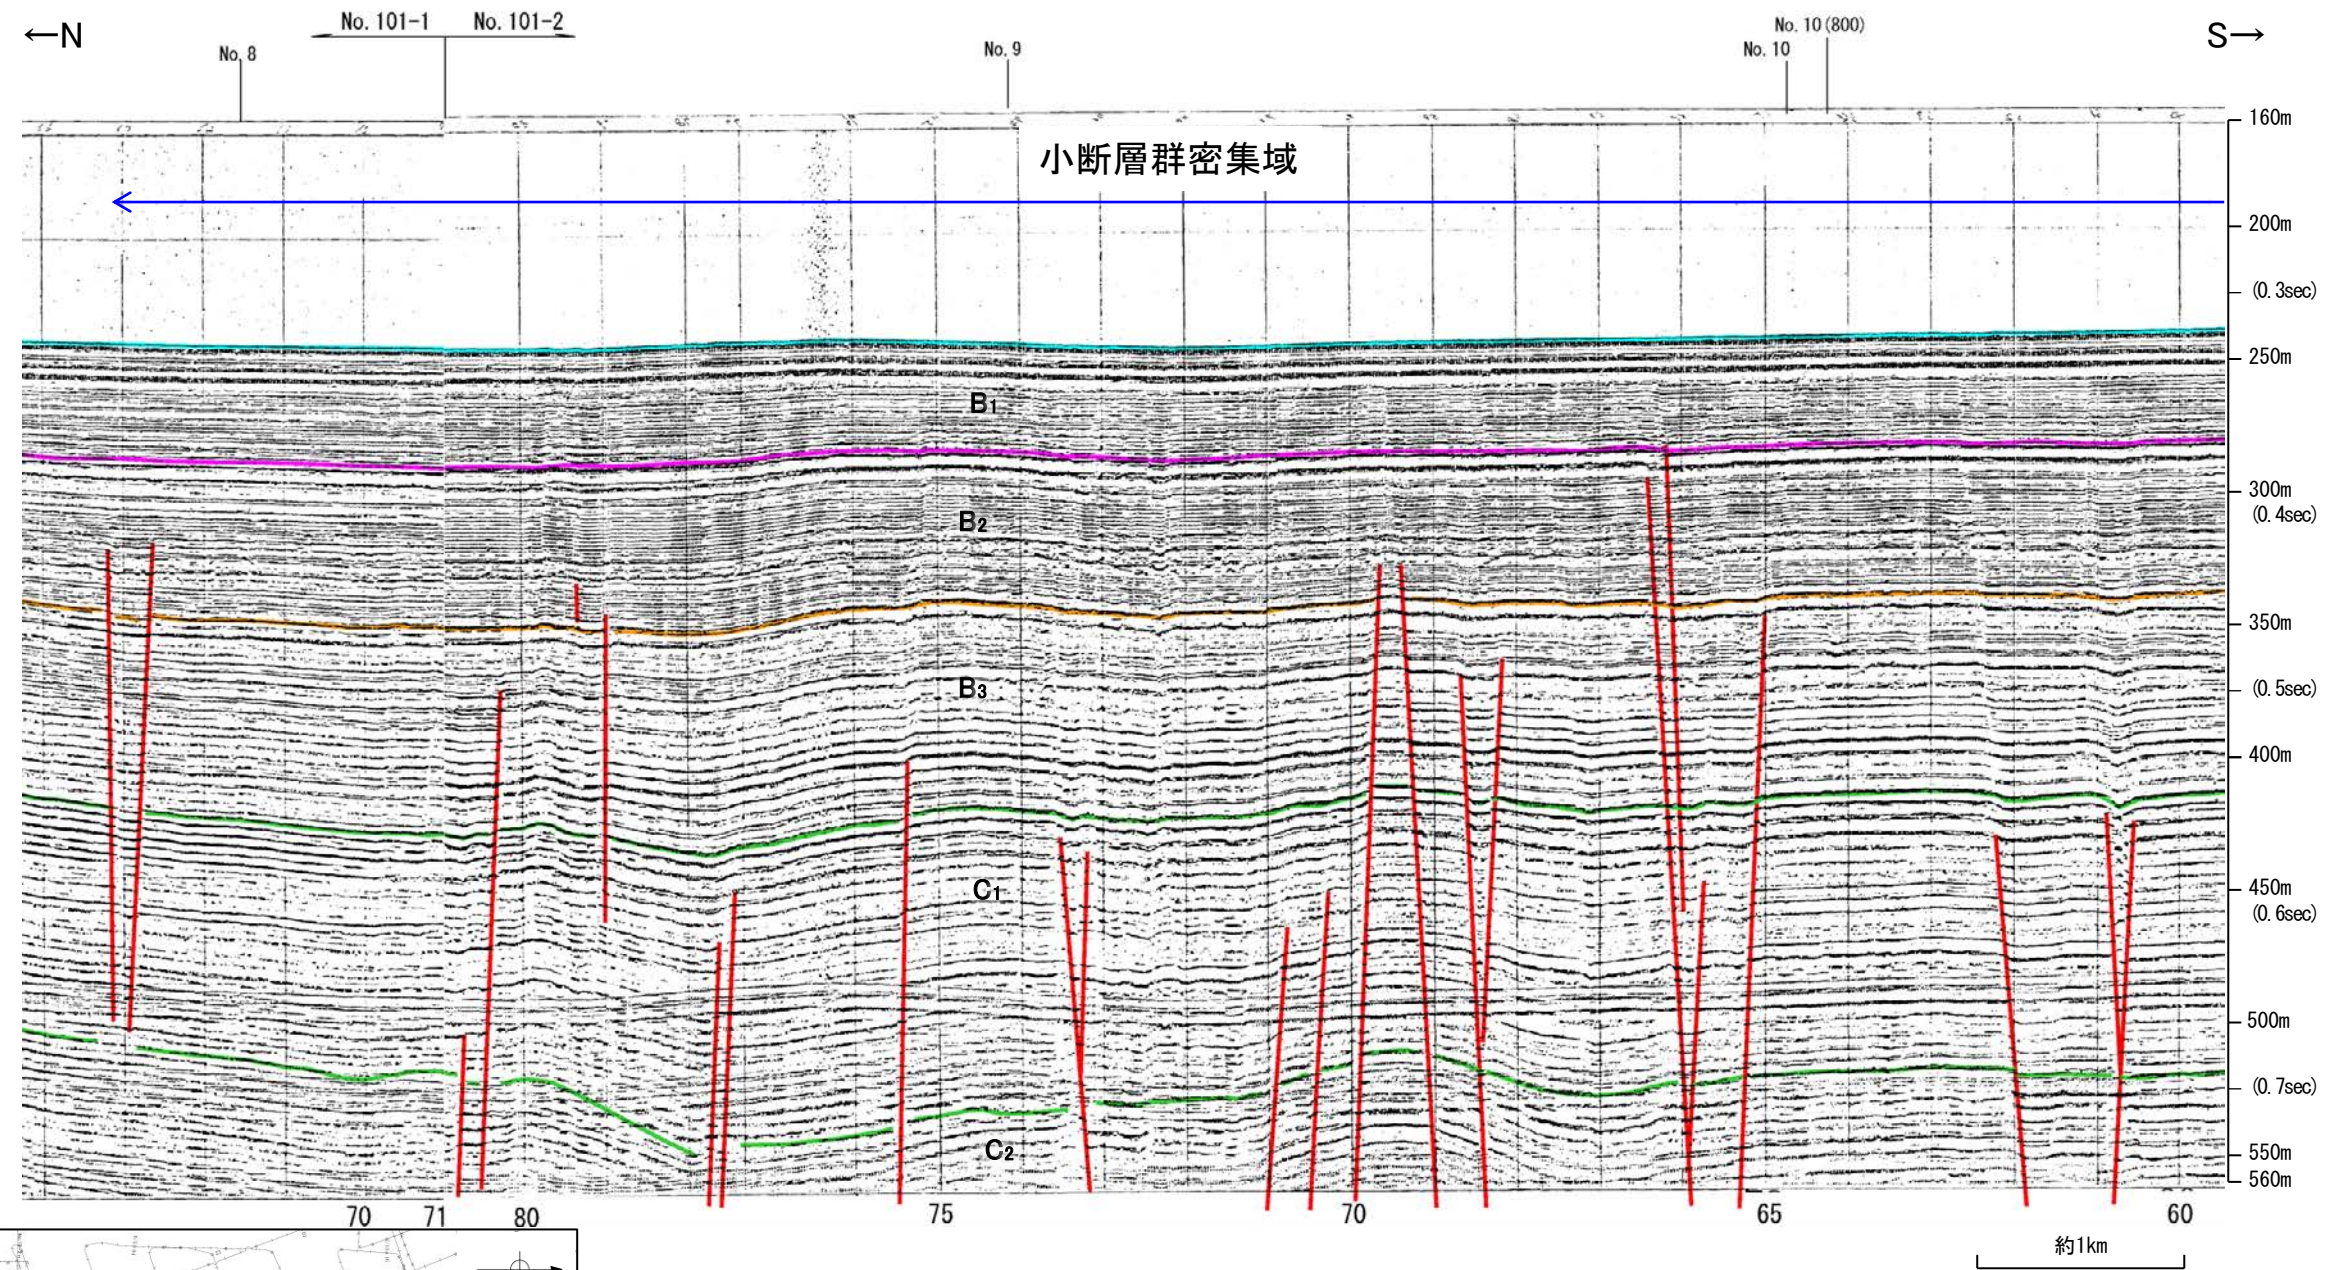

北陸電カスパーカー No.101.5②

第1144回審査会合以降に追加したデータ

約1km

地質時代		地層名	
第四紀	完新世	A層	
	更新世	後期	B ₁ 層
		中期	B ₂ 層 B ₃ 層
		前期	C層
新第三紀	鮮新世	C層	
	中新世	D層	
古第三紀		D層	
先第三紀		D層	

北陸電カスパーカー No.101.5②

第1144回審査会合以降に追加したデータ

地質時代		地層名	
第四紀	完新世	A層	
	更新世	後期	B ₁ 層
		中期	B ₂ 層 B ₃ 層
		前期	C ₁ 層 C ₂ 層
	新第三紀	鮮新世	D層
古第三紀	中新世	D層	
	先第三紀	D層	

北陸電カスパーカー No.101-1, No.101-2

第1144回審査会合以降に追加したデータ

地質時代		地層名	
第四紀	完新世	A層	
	更新世	後期	B ₁ 層
		中期	B ₂ 層
		前期	B ₃ 層
第三紀	鮮新世	C層	
	中新世	D層	
	古第三紀	D層	
先第三紀		D層	

北陸電カスパーカー No.101-1, No.101-2

第1144回審査会合以降に追加したデータ

地質時代		地層名	
第四紀	完新世	A層	
	更新世	後期	B ₁ 層
		中期	B ₂ 層 B ₃ 層
		前期	C ₁ 層 C ₂ 層
	鮮新世	D層	
新第三紀	中新世	D層	
古第三紀		D層	
先第三紀		D層	