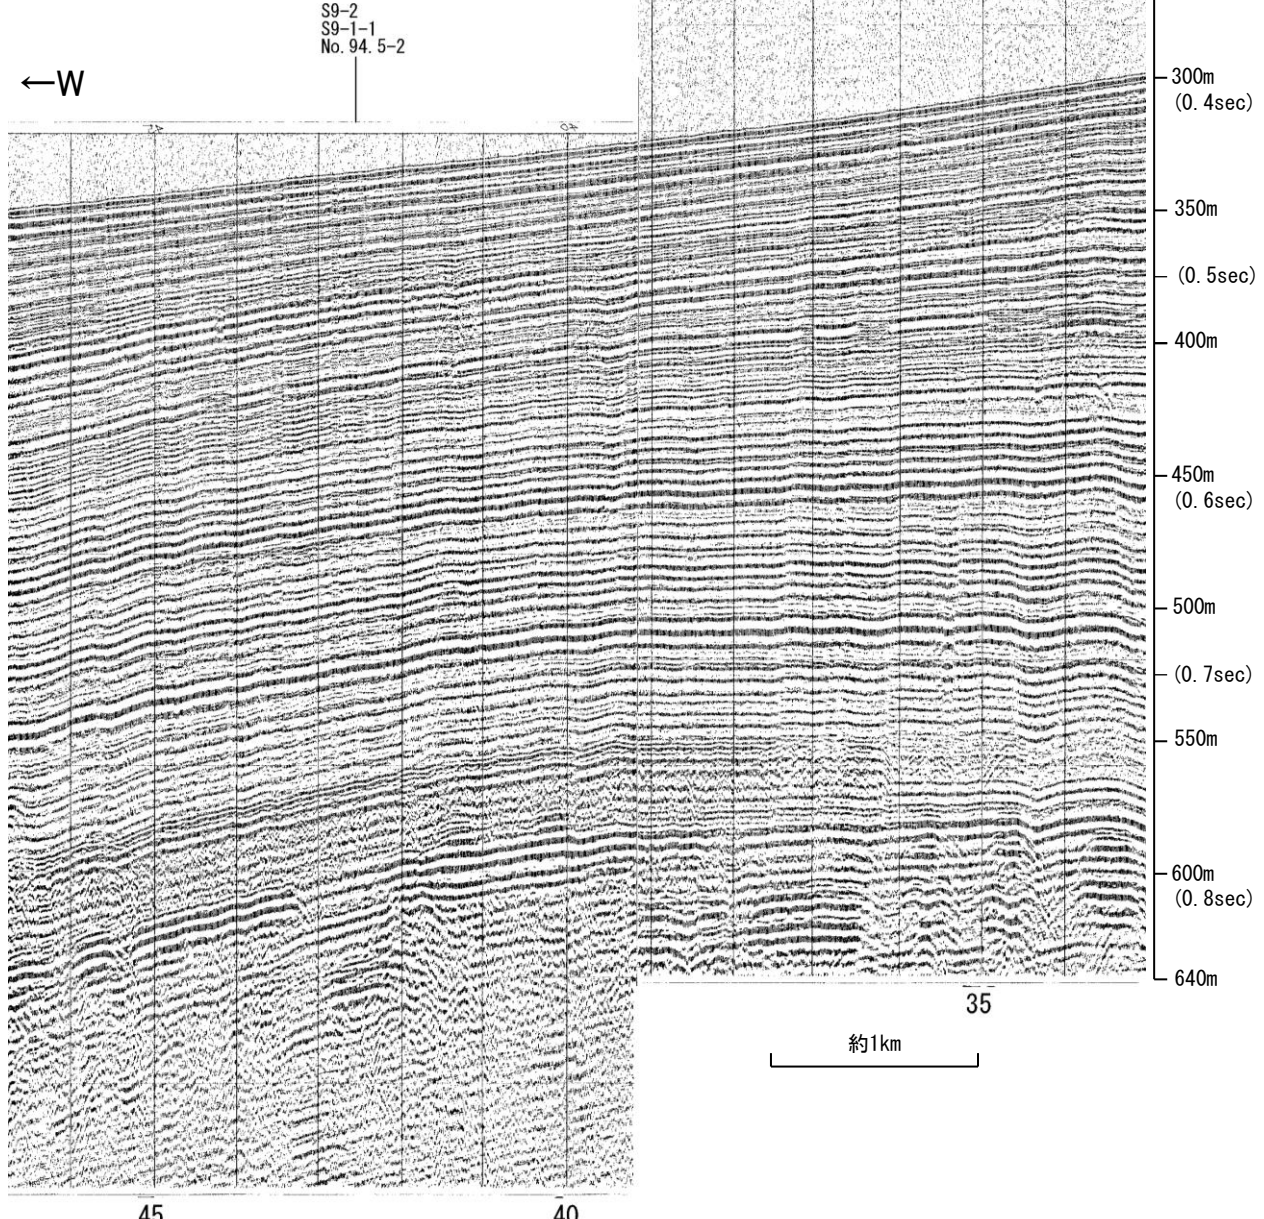

北陸電カスパーカー No.19-2

第1144回審査会合以降に追加したデータ

地質時代	地層名		
第四紀	完新世	A層	
	更新世	後期	B ₁ 層
		中期	B ₂ 層
		前期	B ₃ 層
第三紀	鮮新世	C ₁ 層	
	中新世	C ₂ 層	
		D層	D層
	古第三紀	D層	
先第三紀	D層		

小断層群密集域

北陸電カスパーカー No.23-2

第1144回審査会合以降に追加したデータ

地質時代		地層名	
第四紀	完新世	A層	
	更新世	後期	B ₁ 層
		中期	B ₂ 層
		前期	B ₃ 層
	新第三紀	鮮新世	C層
	中新世	D ₁ 層	
	古第三紀	D ₂ 層	
	先第三紀	D ₃ 層	