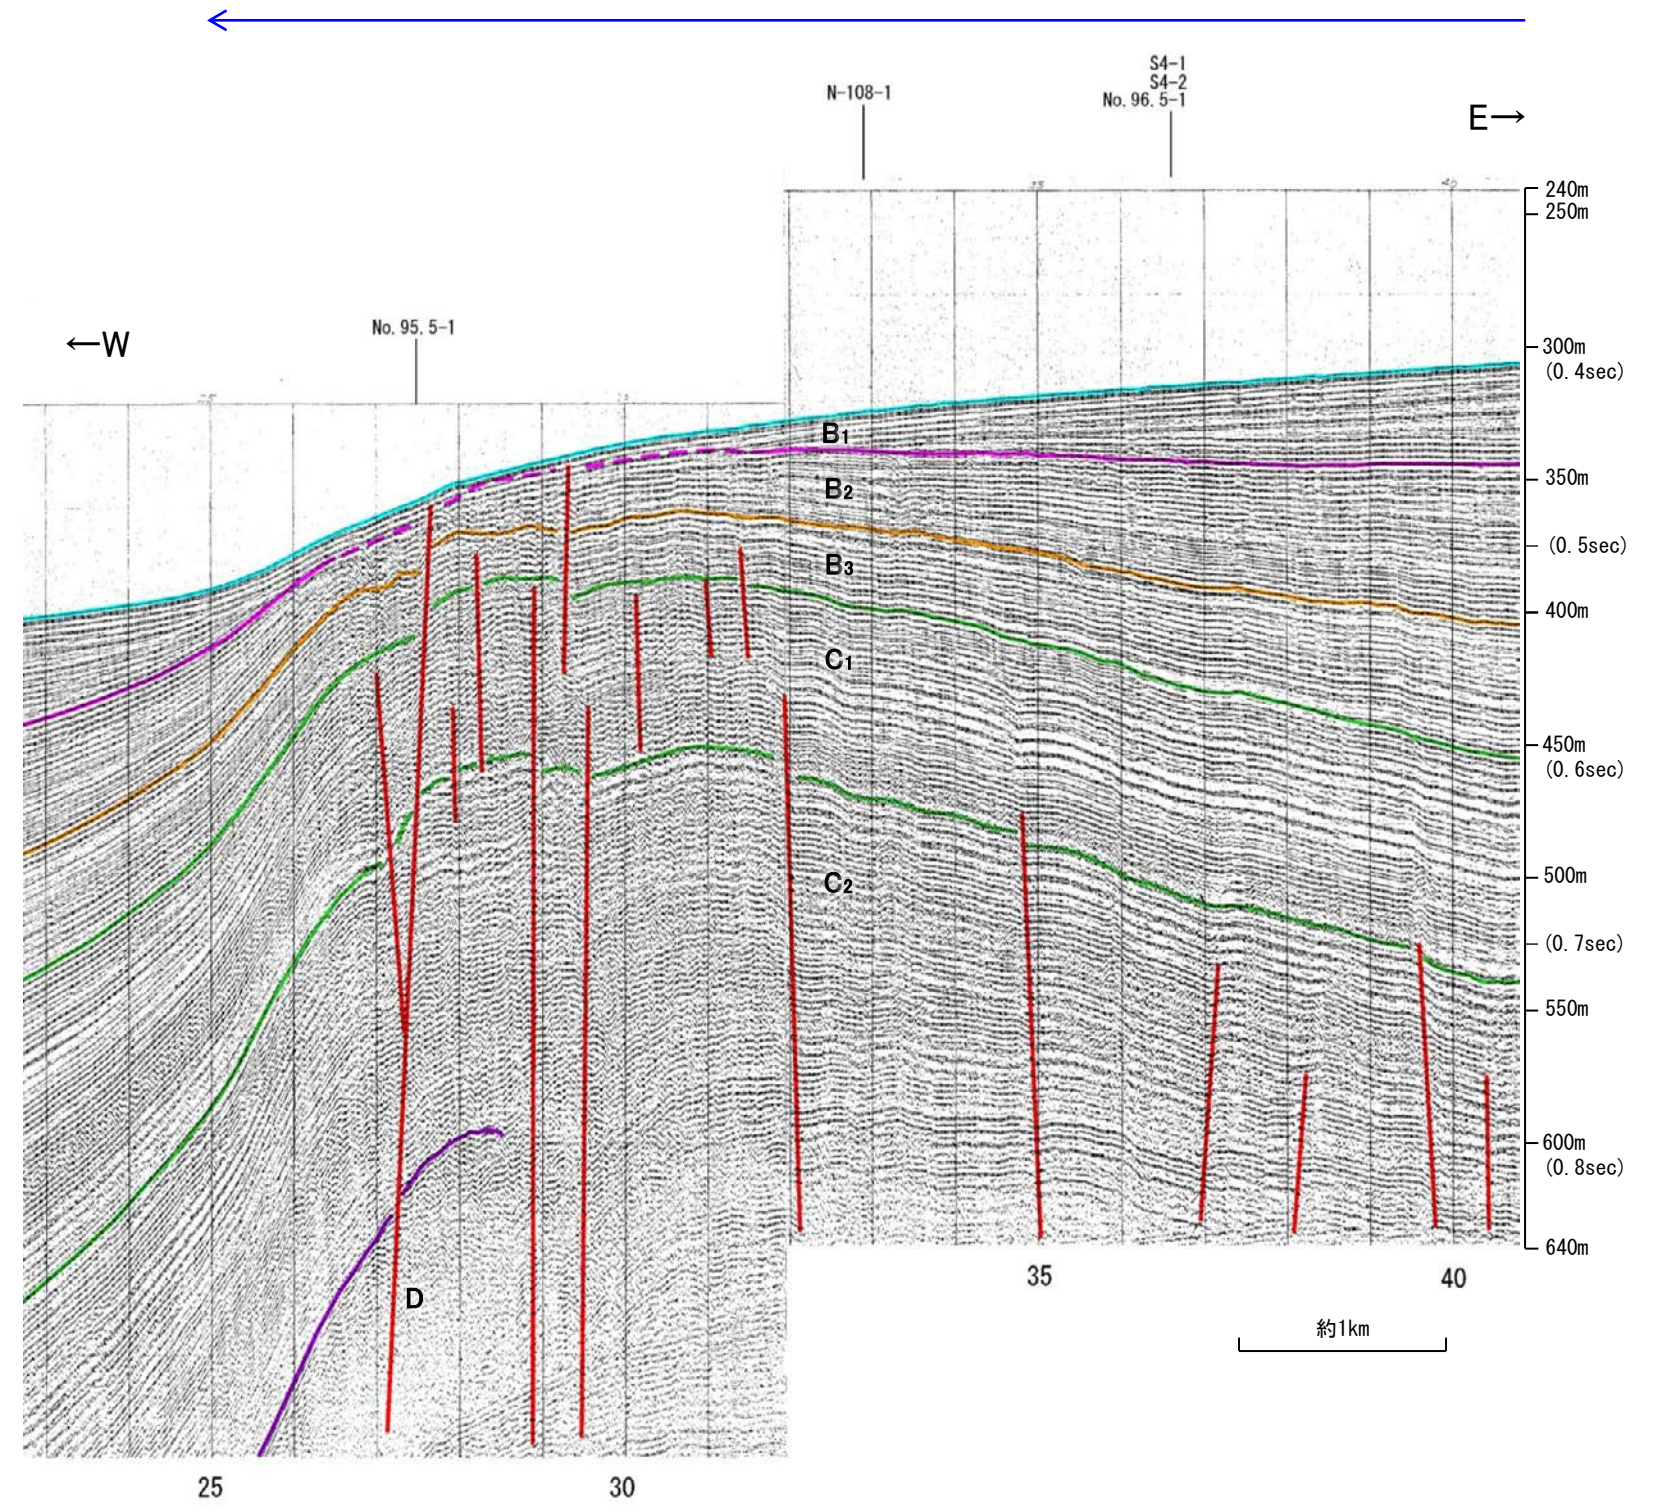

北陸電カスパーカー No.12-1

第1144回審査会合以降に追加したデータ

地質時代		地層名	
第四紀	完新世	A層	
	更新世	後期	B層
		中期	B層
		前期	B層
	鮮新世	C層	
第三紀	中新世	C層	
		D層	
	古第三紀	D層	
先第三紀	D層		

北陸電カスパーカー No.12-1

第1144回審査会合以降に追加したデータ

小断層群密集域

地質時代		地層名	
第四紀	完新世	A層	
	更新世	後期	B ₁ 層
		中期	B ₂ 層
		前期	B ₃ 層
	鮮新世	C ₁ 層	
第三紀	中新世	C ₂ 層	
	古第三紀	D ₁ 層	
		先第三紀	D ₂ 層

北陸電カスパーカー No.13

第114回審査会合以降に追加したデータ

地質時代		地層名	
第四紀	完新世	A層	
	更新世	後期	B ₁ 層
		中期	B ₂ 層
		前期	B ₃ 層
	第三紀	新第三紀	C ₁ 層
古第三紀		C ₂ 層	
先第三紀	D層	D層	

北陸電カスパーカー No.14-4, No.14-5, No.14-6

第1144回審査会合以降に追加したデータ

地質時代		地層名	
第四紀	完新世	A層	
	更新世	後期	B ₁ 層
		中期	B層
			B ₂ 層
前期	C層		
新第三紀	鮮新世	C層	
	中新世	D層	
古第三紀		D層	
先第三紀		D層	

北陸電カスパーカー No.14-4, No.14-5, No.14-6

第1144回審査会合以降に追加したデータ

地質時代		地層名	
第四紀	完新世	A層	
	更新世	後期	B ₁ 層
		中期	B ₂ 層
		前期	B ₃ 層
	新第三紀	鮮新世	C ₁ 層
新第三紀	中新世	C ₂ 層	
	古第三紀	D ₁ 層	
先第三紀		D ₂ 層	

北陸電カスパーカー No.14-6

第1144回審査会合以降に追加したデータ

地質時代		地層名	
第四紀	完新世	A層	
	更新世	後期	B ₁ 層
		中期	B ₂ 層
		前期	B ₃ 層
第三紀	鮮新世	C層	
	中新世	D層	
	古第三紀	D層	
先第三紀	D層		

小断層群密集域

地質時代		地層名	
第四紀	完新世	A層	
	更新世	後期	B ₁ 層
		中期	B ₂ 層
		前期	B ₃ 層
	鮮新世	C ₁ 層	
第三紀	中新世	C ₂ 層	
	古第三紀	D層	
先第三紀		D層	