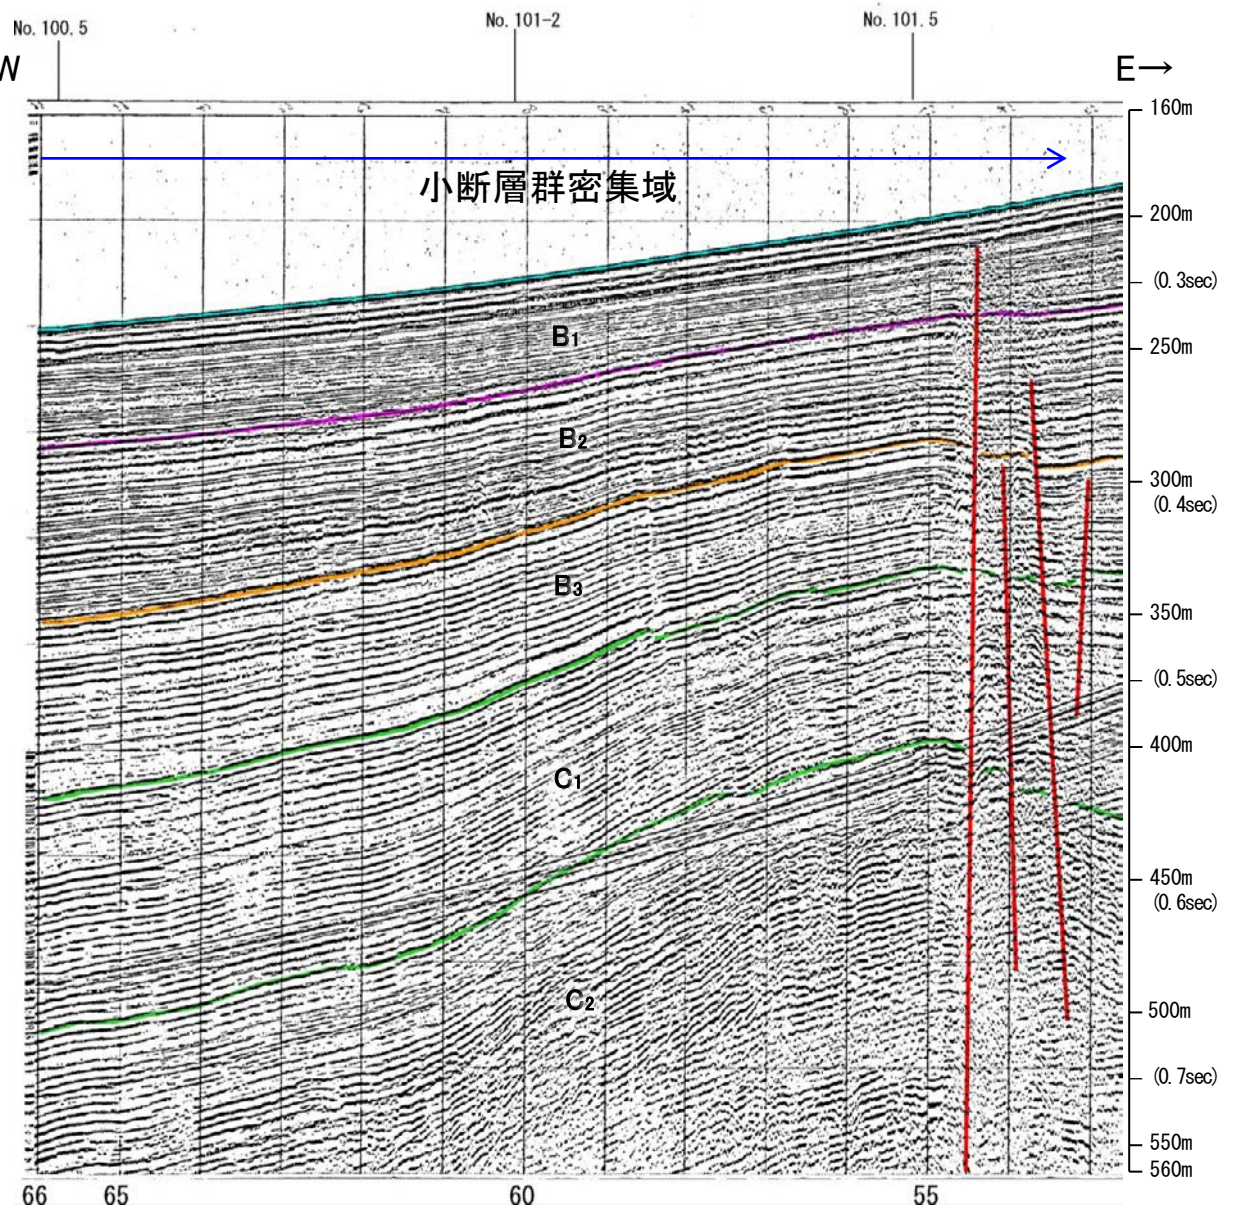

北陸電カスパーカー No.12-1

第1144回審査会合以降に追加したデータ

地質時代		地層名	
第四紀	完新世	A層	
	更新世	後期	B層
		中期	B層
		前期	B層
	鮮新世	C層	
第三紀	中新世	C層	
		D層	
	古第三紀	D層	
先第三紀	D層		

北陸電カスパーカー No.12-1

第1144回審査会合以降に追加したデータ

小断層群密集域

地質時代		地層名	
第四紀	完新世	A層	
	更新世	後期	B ₁ 層
		中期	B ₂ 層
		前期	B ₃ 層
	鮮新世	C ₁ 層	
第三紀	中新世	C ₂ 層	
	古第三紀	D ₁ 層	
		先第三紀	D ₂ 層

北陸電カスパーカー No.13

第114回審査会合以降に追加したデータ

地質時代		地層名	
第四紀	完新世	A層	
	更新世	後期	B ₁ 層
		中期	B ₂ 層
		前期	B ₃ 層
	第三紀	新第三紀	C ₁ 層
古第三紀		C ₂ 層	
先第三紀	D層	D層	

北陸電カスパーカー No.14-4, No.14-5, No.14-6

第1144回審査会合以降に追加したデータ

地質時代		地層名	
第四紀	完新世	A層	
	更新世	後期	B ₁ 層
		中期	B層
			B ₂ 層
前期	C層		
新第三紀	鮮新世	C層	
	中新世	D層	
古第三紀		D層	
先第三紀		D層	

北陸電カスパーカー No.14-4, No.14-5, No.14-6

第1144回審査会合以降に追加したデータ

地質時代		地層名	
第四紀	完新世	A層	
	更新世	後期	B ₁ 層
		中期	B ₂ 層
		前期	B ₃ 層
	新第三紀	鮮新世	C ₁ 層
新第三紀	中新世	C ₂ 層	
	古第三紀	D ₁ 層	
先第三紀		D ₂ 層	

北陸電カスパーカー No.14-6

第1144回審査会合以降に追加したデータ