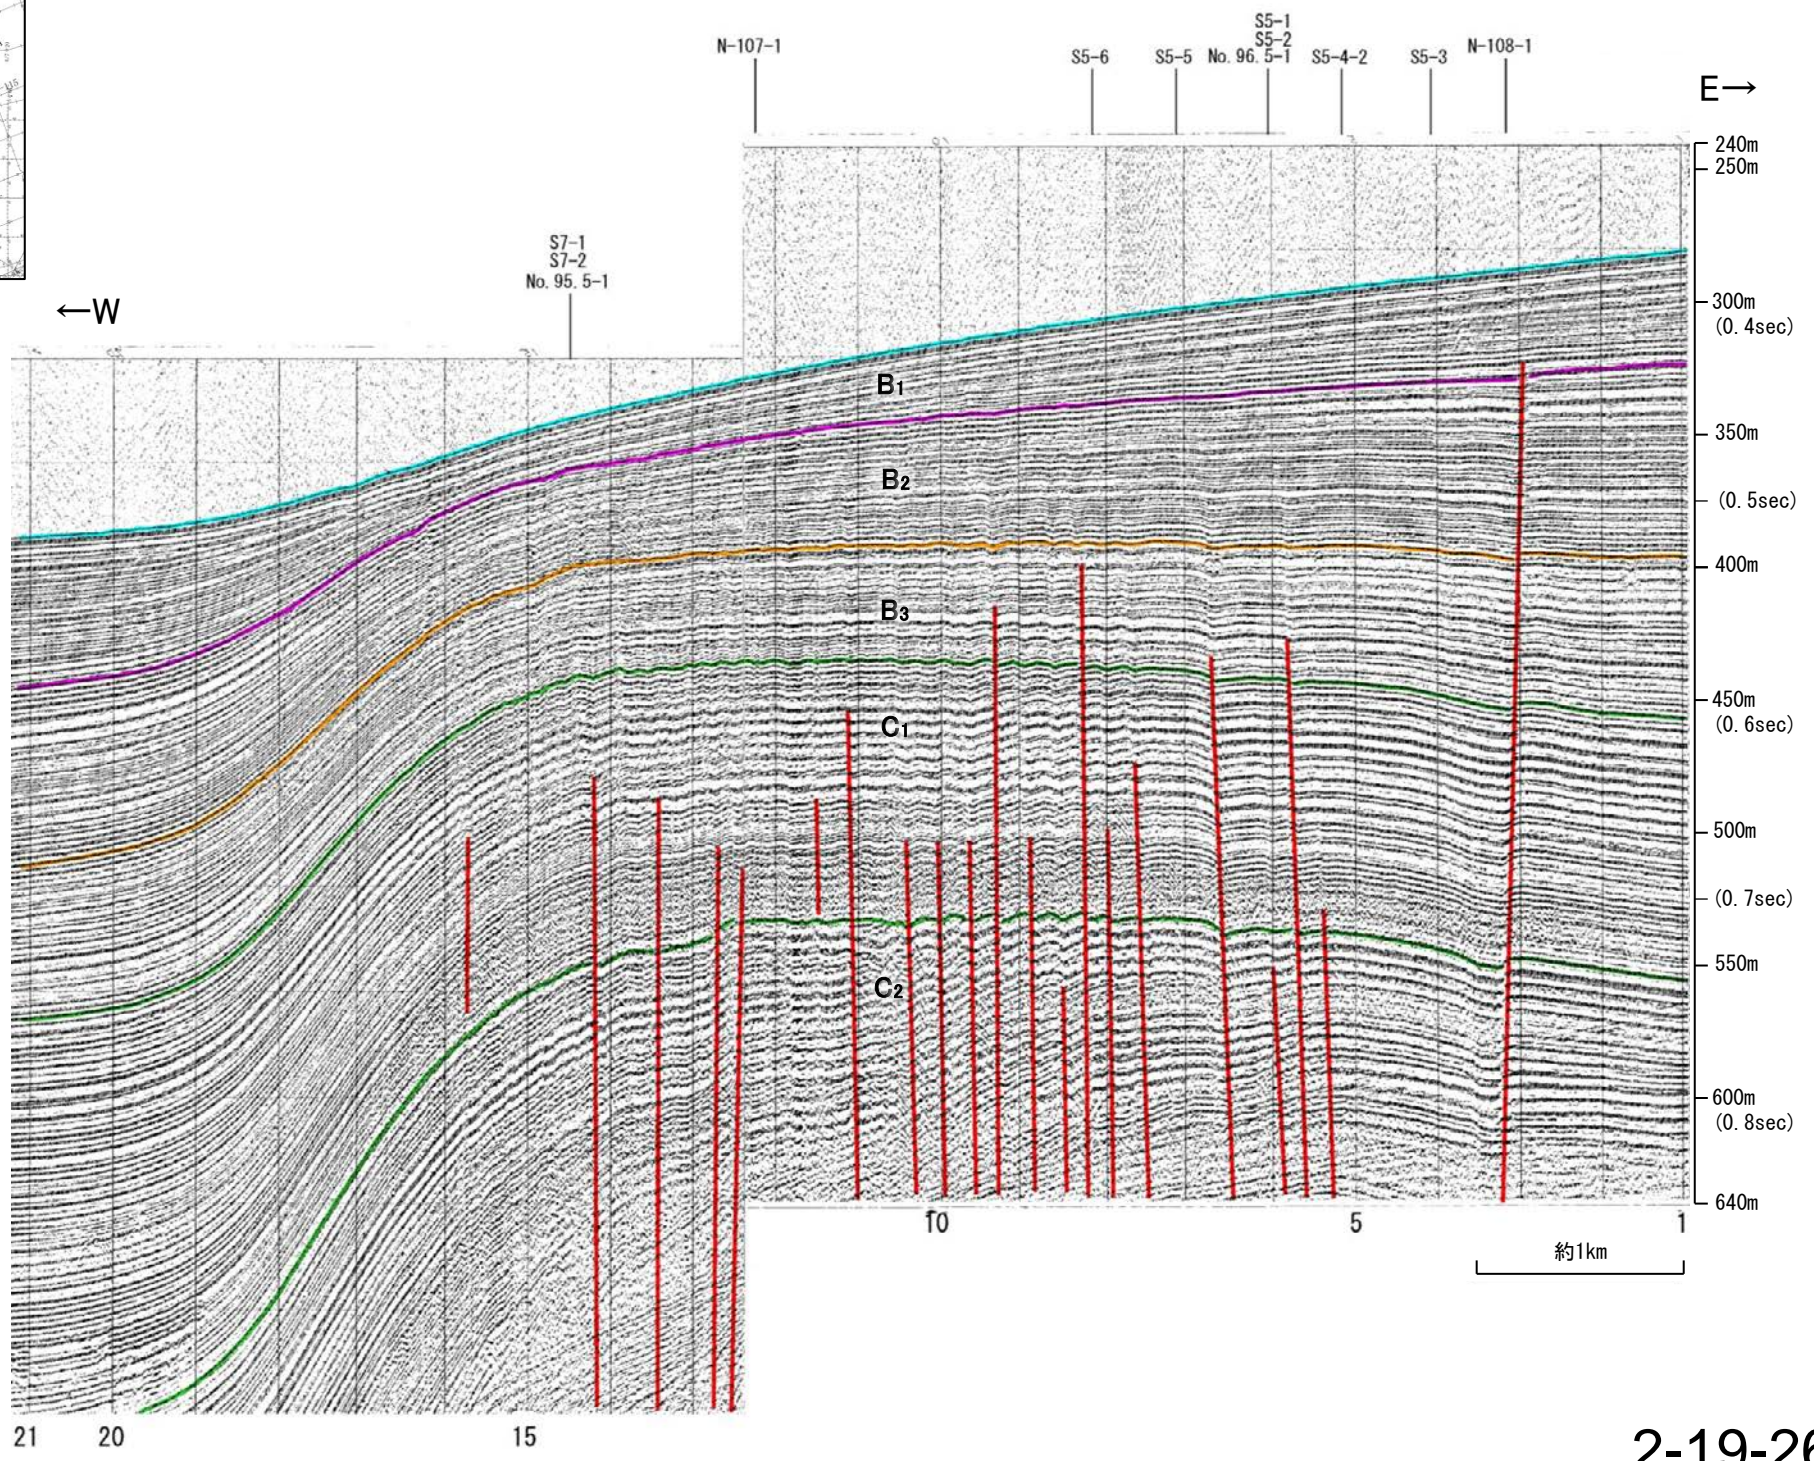

北陸電カスパーカー No.13

第114回審査会合以降に追加したデータ

地質時代		地層名	
第四紀	完新世	A層	
	更新世	後期	B ₁ 層
		中期	B ₂ 層
		前期	B ₃ 層
	第三紀	新第三紀	C ₁ 層
古第三紀		C ₂ 層	
先第三紀	D層	D層	

北陸電カスパーカー No.14-4, No.14-5, No.14-6

第1144回審査会合以降に追加したデータ

地質時代		地層名	
第四紀	完新世	A層	
	更新世	後期	B ₁ 層
		中期	B層
			B ₂ 層
前期	C層		
新第三紀	鮮新世	C層	
	中新世	D層	
古第三紀		D層	
先第三紀		D層	

北陸電カスパーカー No.14-4, No.14-5, No.14-6

第1144回審査会合以降に追加したデータ

地質時代		地層名	
第四紀	完新世	A層	
	更新世	後期	B ₁ 層
		中期	B ₂ 層
		前期	B ₃ 層
	新第三紀	鮮新世	C ₁ 層
新第三紀	中新世	C ₂ 層	
	古第三紀	D ₁ 層	
先第三紀		D ₂ 層	

北陸電カスパーカー No.14-6

第1144回審査会合以降に追加したデータ

北陸電カスパーカー No.16-6

第1144回審査会合以降に追加したデータ

地質時代		地層名	
第四紀	完新世	A層	
	更新世	後期	B層
		中期	B層
		前期	B層
	第三紀	鮮新世	C層
中新世		D層	
古第三紀		D層	
先第三紀	D層		

北陸電カスパーカー No.16-6

第1144回審査会合以降に追加したデータ

小断層群密集域

地質時代		地層名	
第四紀	完新世	A層	
	更新世	後期	B ₁ 層
		中期	B ₂ 層
		前期	B ₃ 層
	鮮新世	C ₁ 層	
第三紀	中新世	C ₂ 層	
	古第三紀	D ₁ 層	
	先第三紀	D ₂ 層	

北陸電カスパーカー No.19-2

第1144回審査会合以降に追加したデータ

地質時代	地層名		
第四紀	完新世	A層	
	更新世	後期	B ₁ 層
		中期	B ₂ 層
		前期	B ₃ 層
第三紀	鮮新世	C ₁ 層	
	中新世	C ₂ 層	
		D層	D層
	古第三紀	D層	
先第三紀	D層		

小断層群密集域

北陸電カスパーカー No.23-2

第1144回審査会合以降に追加したデータ

地質時代		地層名	
第四紀	完新世	A層	
	更新世	後期	B ₁ 層
		中期	B ₂ 層
		前期	B ₃ 層
	新第三紀	鮮新世	C層
	中新世	D ₁ 層	
	古第三紀	D ₂ 層	
	先第三紀	D ₃ 層	