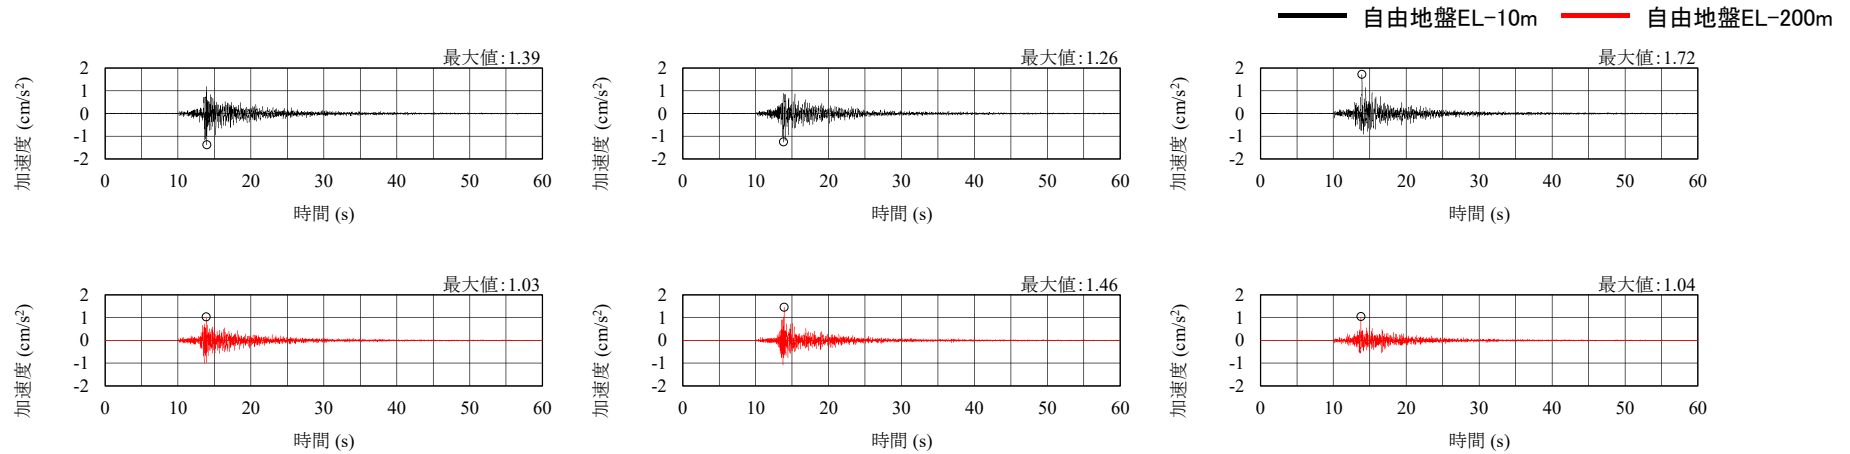

No.73

No.74

擬似速度応答スペクトル

No.75

NS方向

EW方向
加速度時刻歴波形

UD方向

NS方向

EW方向
擬似速度応答スペクトル

UD方向

No.76

NS方向

EW方向
加速度時刻歴波形

UD方向

NS方向

EW方向
擬似速度応答スペクトル

UD方向

余白