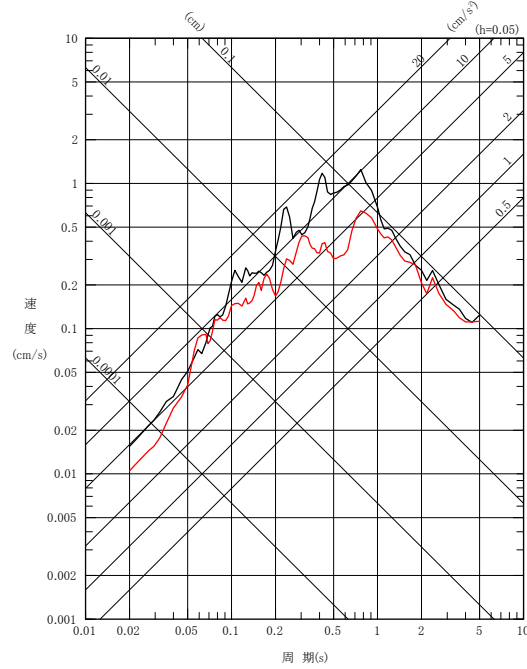

No.73

No.74

擬似速度応答スペクトル

No.75

NS方向

EW方向
加速度時刻歴波形

UD方向

NS方向

EW方向
擬似速度応答スペクトル

UD方向

No.76

NS方向

EW方向
加速度時刻歴波形

UD方向

NS方向

EW方向
擬似速度応答スペクトル

UD方向

余白