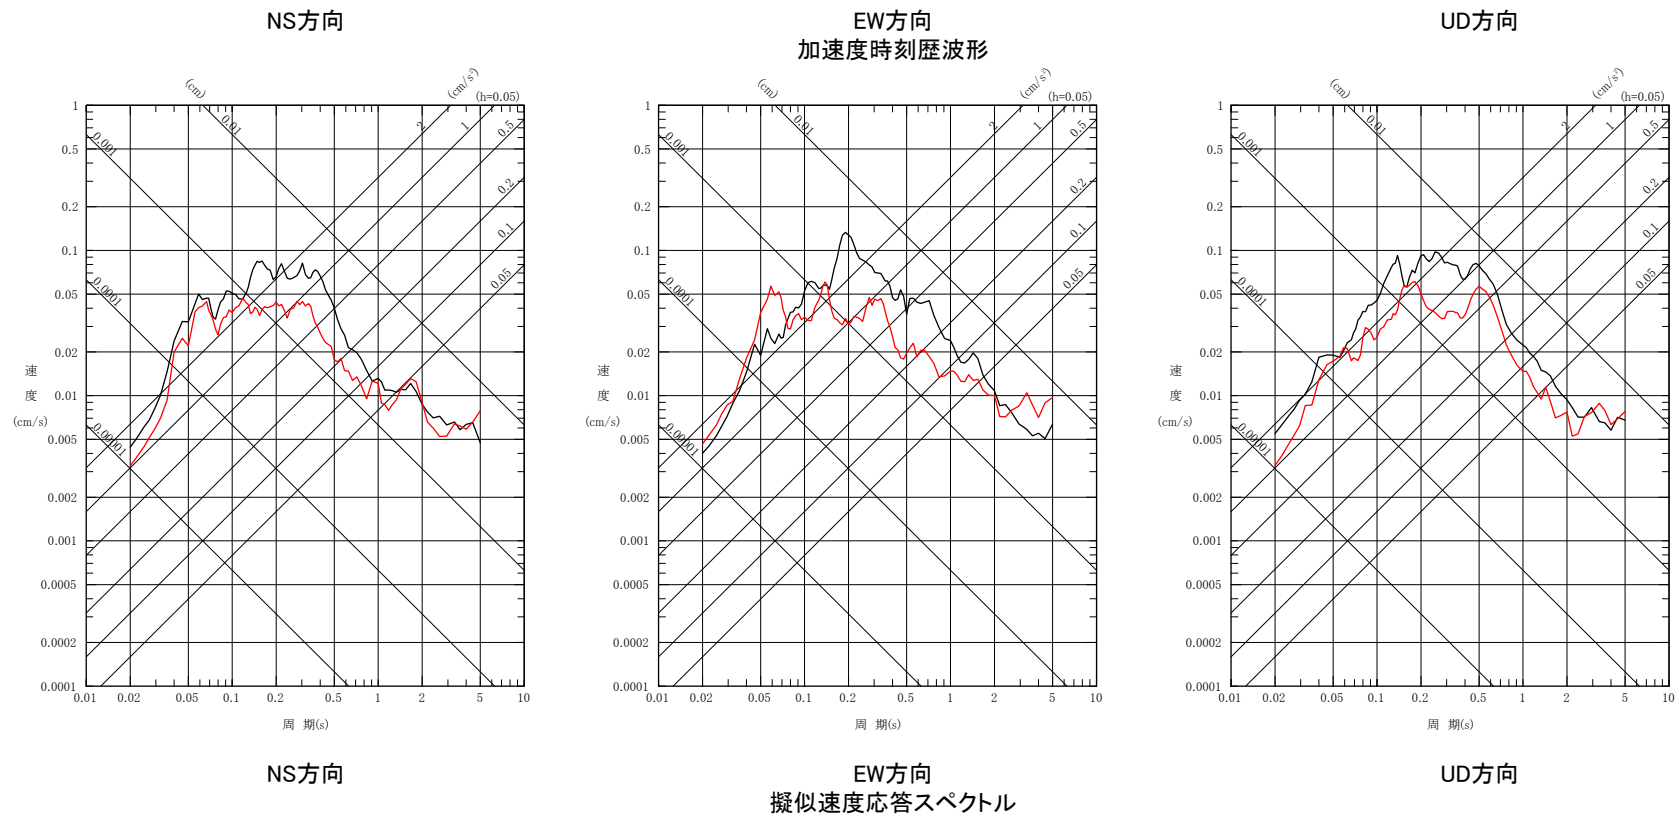

No.73

No.74

擬似速度応答スペクトル

No.75

NS方向

EW方向
加速度時刻歴波形

UD方向

NS方向

EW方向
擬似速度応答スペクトル

UD方向

No.76

NS方向

EW方向
加速度時刻歴波形

UD方向

NS方向

EW方向
擬似速度応答スペクトル

UD方向

余白