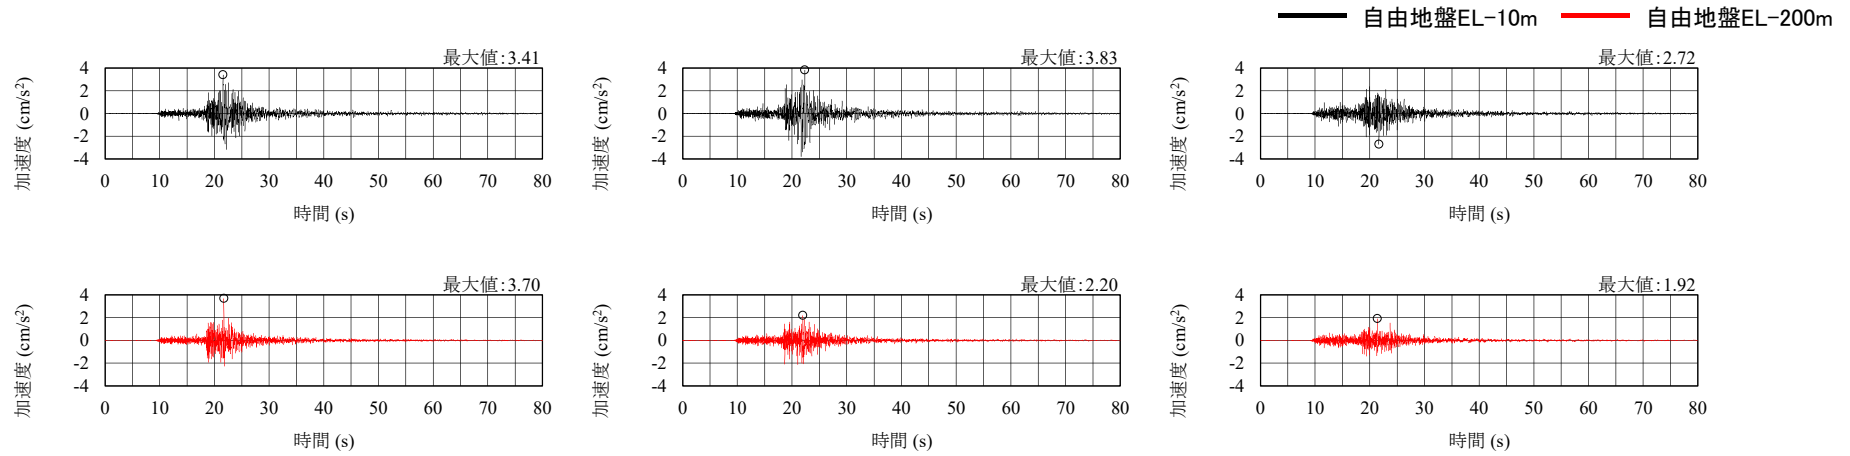

No.73

No.74

擬似速度応答スペクトル

No.75

NS方向

EW方向
加速度時刻歴波形

UD方向

NS方向

EW方向
擬似速度応答スペクトル

UD方向

No.76

NS方向

EW方向
加速度時刻歴波形

UD方向

NS方向

EW方向
擬似速度応答スペクトル

UD方向

余白