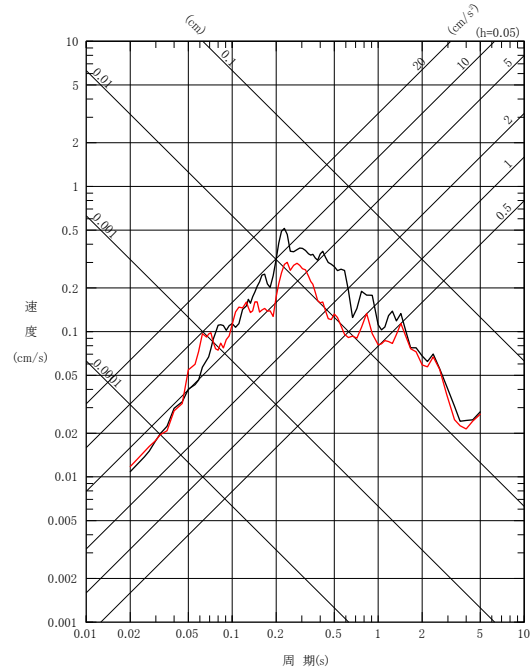

No.73

No.74

擬似速度応答スペクトル

No.75

NS方向

EW方向
加速度時刻歴波形

UD方向

NS方向

EW方向
擬似速度応答スペクトル

UD方向

No.76

NS方向

EW方向
加速度時刻歴波形

UD方向

NS方向

EW方向
擬似速度応答スペクトル

UD方向

余白