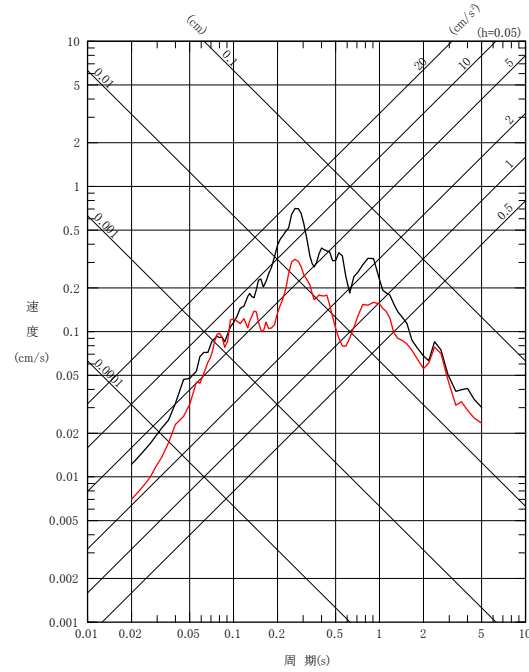

No.73

No.74

擬似速度応答スペクトル

No.75

NS方向

EW方向
加速度時刻歴波形

UD方向

NS方向

EW方向
擬似速度応答スペクトル

UD方向

No.76

NS方向

EW方向
加速度時刻歴波形

UD方向

NS方向

EW方向
擬似速度応答スペクトル

UD方向

余白