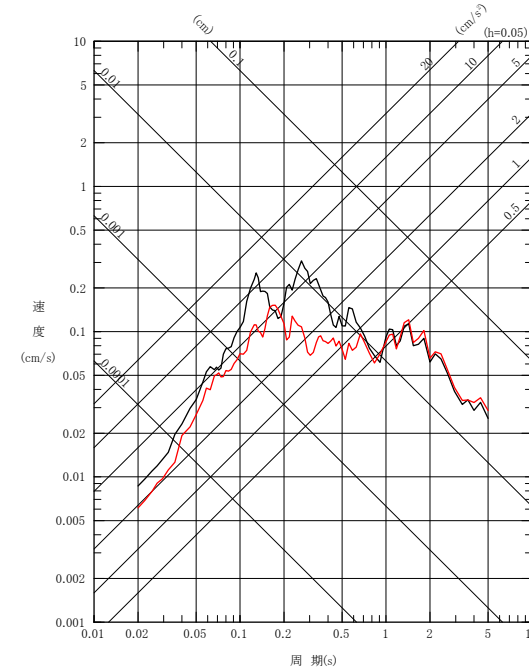

No.73

No.74

擬似速度応答スペクトル

No.75

NS方向

EW方向
加速度時刻歴波形

UD方向

NS方向

EW方向
擬似速度応答スペクトル

UD方向

No.76

NS方向

EW方向
加速度時刻歴波形

UD方向

NS方向

EW方向
擬似速度応答スペクトル

UD方向

余白