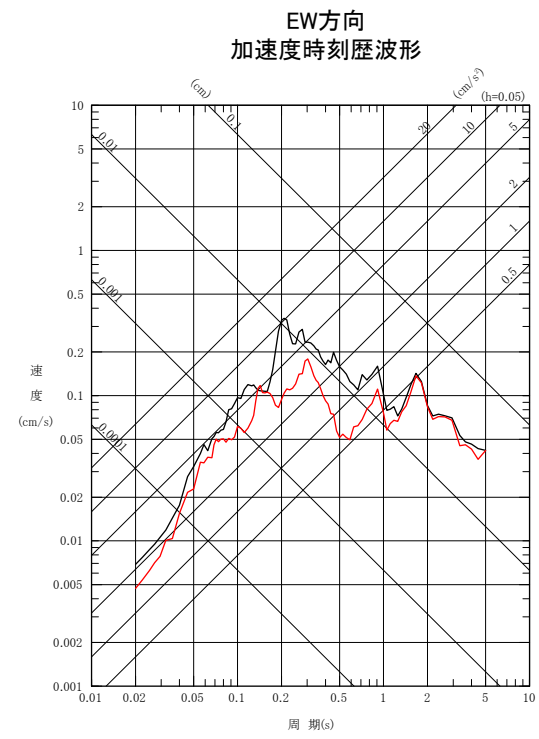

No.73

No.74

擬似速度応答スペクトル

No.75

NS方向

EW方向
加速度時刻歴波形

UD方向

NS方向

EW方向
擬似速度応答スペクトル

UD方向

No.76

NS方向

EW方向
加速度時刻歴波形

UD方向

NS方向

EW方向
擬似速度応答スペクトル