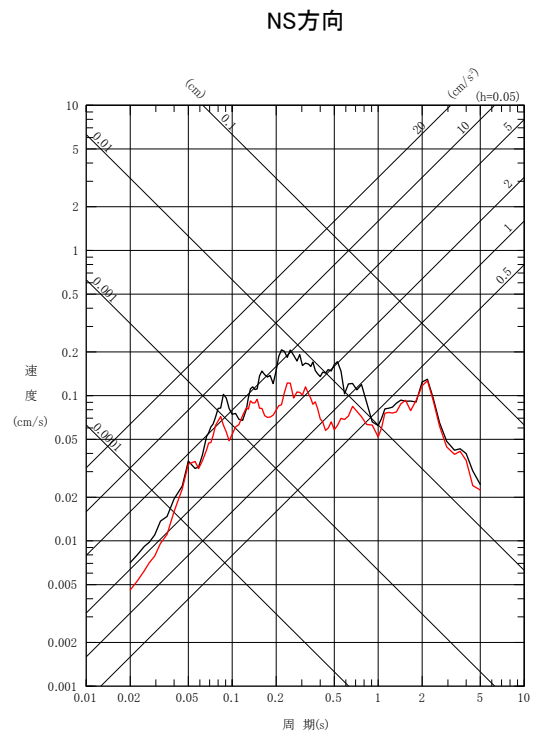

No.73

No.74

擬似速度応答スペクトル

No.75

NS方向

EW方向
加速度時刻歴波形

UD方向

NS方向

EW方向
擬似速度応答スペクトル

UD方向

No.76

NS方向

EW方向
加速度時刻歴波形

UD方向

NS方向

EW方向
擬似速度応答スペクトル

UD方向

余白