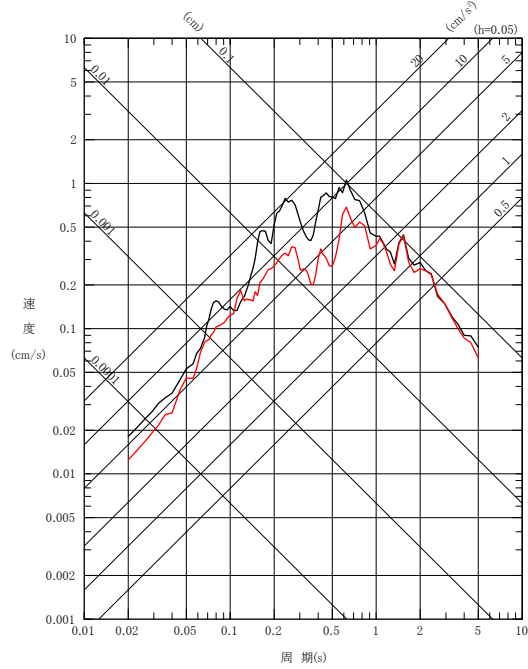

No.73

No.74

擬似速度応答スペクトル

No.75

NS方向

EW方向
加速度時刻歴波形

UD方向

NS方向

EW方向
擬似速度応答スペクトル

UD方向

No.76

NS方向

EW方向
加速度時刻歴波形

UD方向

NS方向

EW方向
擬似速度応答スペクトル

UD方向

余白