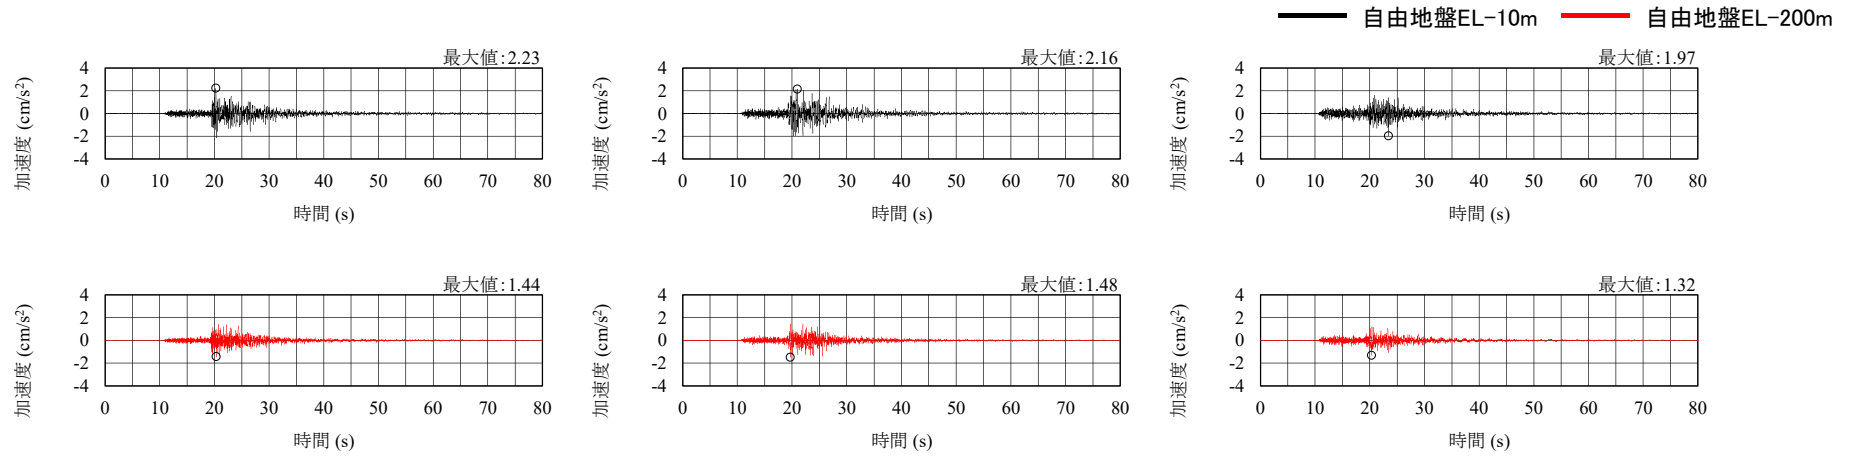

No.73

No.74

擬似速度応答スペクトル

No.75

NS方向

EW方向
加速度時刻歴波形

UD方向

NS方向

EW方向
擬似速度応答スペクトル

UD方向

No.76

NS方向

EW方向
加速度時刻歴波形

UD方向

NS方向

EW方向
擬似速度応答スペクトル

UD方向

余白