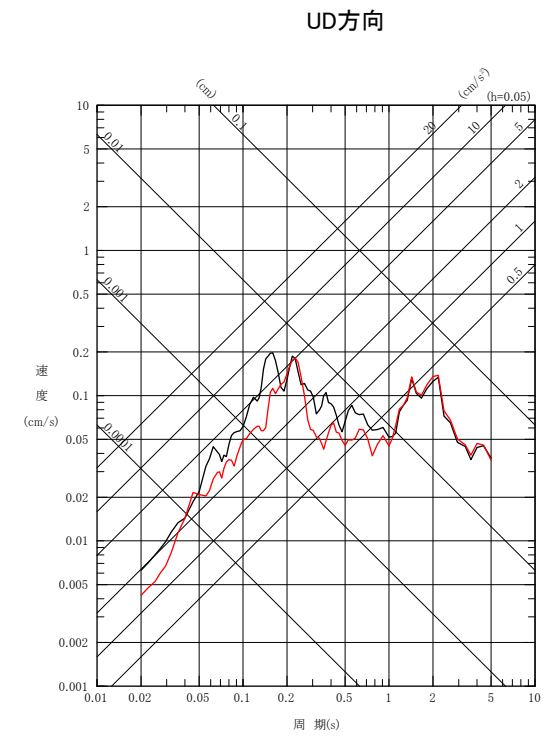

No.73

No.74

擬似速度応答スペクトル

No.75

NS方向

EW方向
加速度時刻歴波形

UD方向

NS方向

EW方向
擬似速度応答スペクトル

UD方向

No.76

NS方向

EW方向
加速度時刻歴波形

UD方向

NS方向

EW方向
擬似速度応答スペクトル