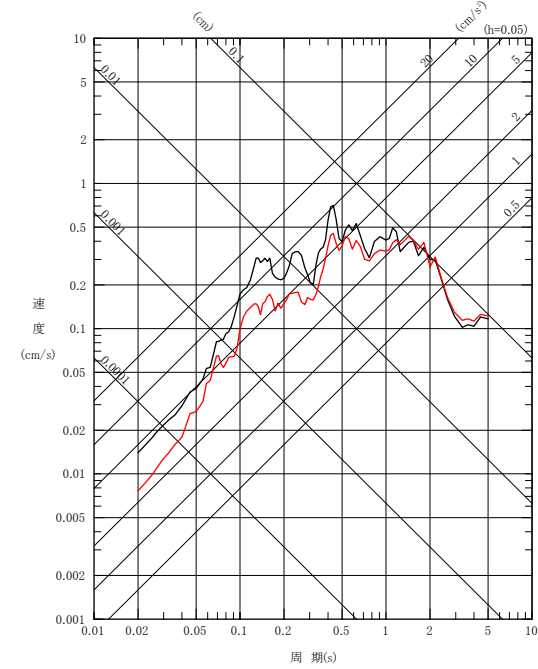

No.73

No.74

擬似速度応答スペクトル

No.75

NS方向

EW方向
加速度時刻歴波形

UD方向

NS方向

EW方向
擬似速度応答スペクトル

UD方向

No.76

NS方向

EW方向
加速度時刻歴波形

UD方向

NS方向

EW方向
擬似速度応答スペクトル

UD方向

余白