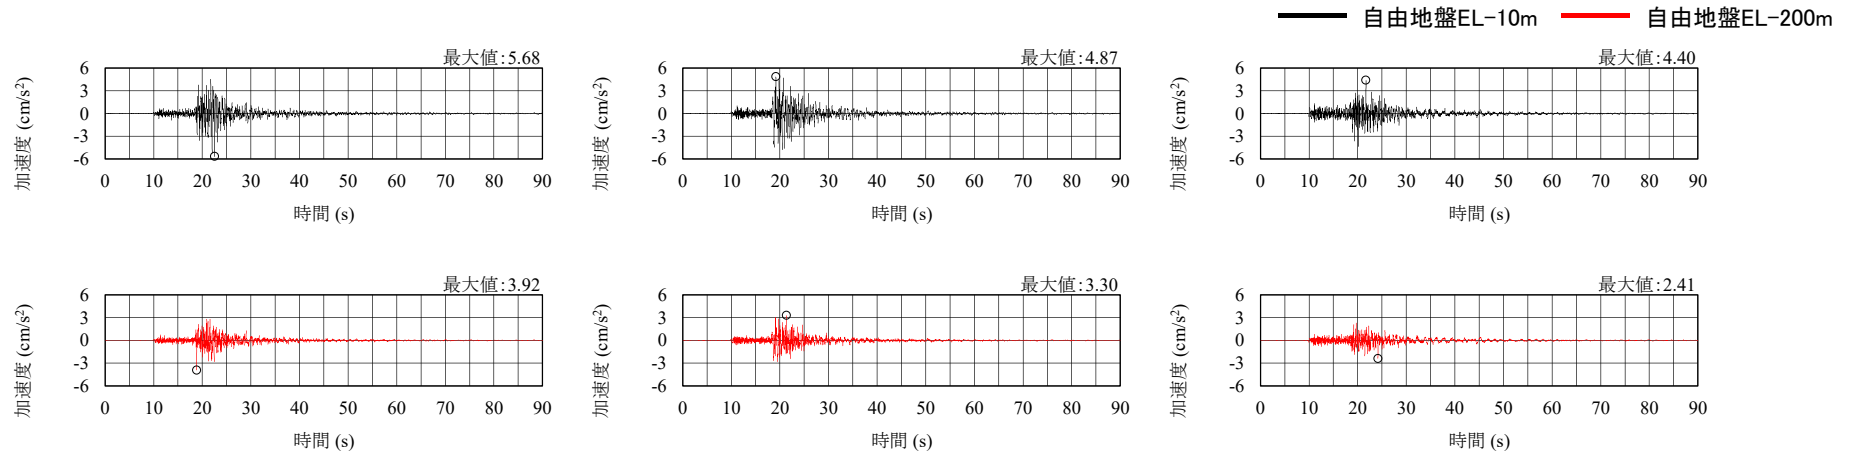

No.73

No.74

擬似速度応答スペクトル

No.75

NS方向

EW方向
加速度時刻歴波形

UD方向

NS方向

EW方向
擬似速度応答スペクトル

UD方向

No.76

NS方向

EW方向
加速度時刻歴波形

UD方向

NS方向

EW方向
擬似速度応答スペクトル

UD方向

余白