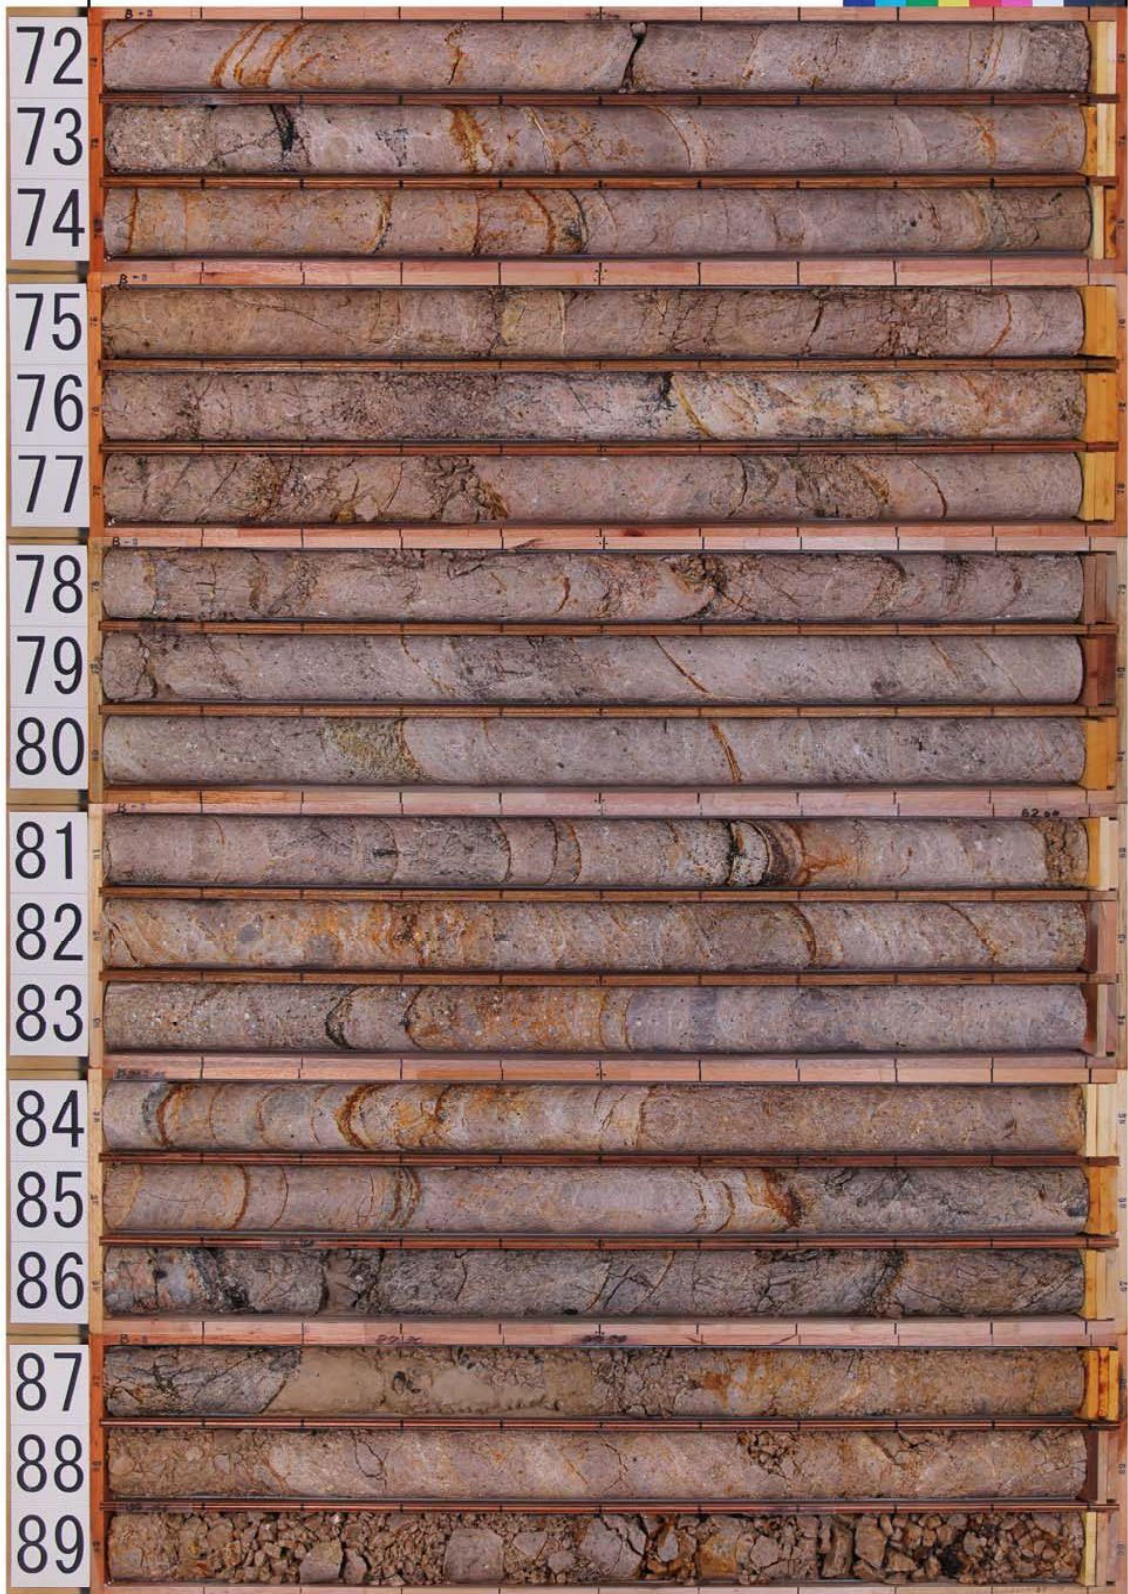

孔番 D1-4 孔

深度 0.00m ~18.00m

孔口標高 6.95m

孔番 D1-4 孔

深度 18.00m ~ 36.00m

孔口標高 6.95m

孔番 D1-4 孔

深度 36.00m ~ 54.00m

孔番 : H27-B-3

深度 18.00m ~ 36.00m

孔番 : H27-B-3

深度 36.00m ~ 54.00m

孔番 : H27-B-3

深度 54.00m ~ 72.00m

孔番 : H27-B-3

深度 72.00m ~ 90.00m

孔番 : H27-B-3

深度 90.00m ~ 108.00m

孔番 : H27-B-3

深度 108.00m ~ 126.00m

孔番 : H27-B-3

深度 126.00m ~ 144.00m

孔番 : H27-B-3

深度 144.00m ~ 162.00m

孔番 : H27-B-3

深度 162.00m ~ 180.00m

余白

H27-B-4