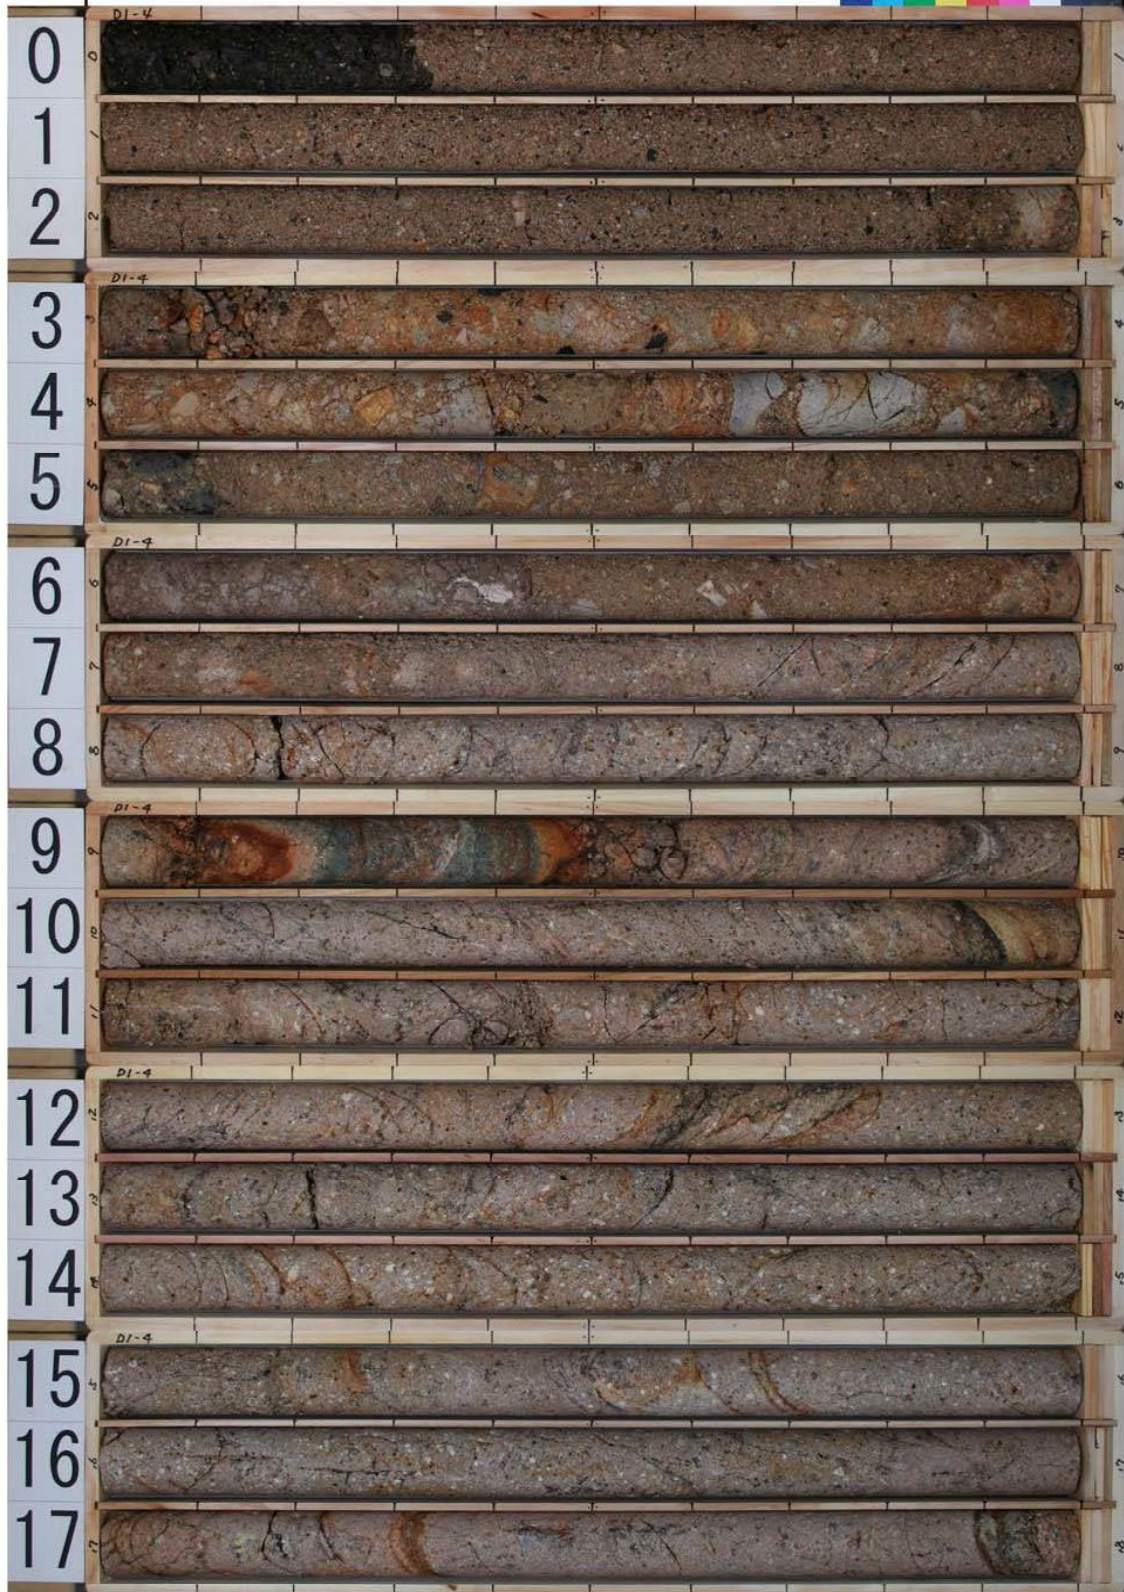

孔番 D1-4 孔

深度 0.00m ~18.00m

孔口標高 6.95m

孔番 D1-4 孔

深度 18.00m ~ 36.00m

孔口標高 6.95m

孔番 D1-4 孔

深度 36.00m ~ 54.00m

孔口標高 6.95m

孔番 D1-4 孔

深度 54.00m ~ 70.00m

孔口標高 6.95m

余白

H27-B-3

孔番 : H27-B-3

深度 0.00m ~18.00m

孔番 : H27-B-3

深度 18.00m ~ 36.00m

孔番 : H27-B-3

深度 36.00m ~ 54.00m

孔番 : H27-B-3

深度 54.00m ~ 72.00m

孔番 : H27-B-3

深度 72.00m ~ 90.00m

孔番 : H27-B-3

深度 162.00m ~ 180.00m

余白

H27-B-4